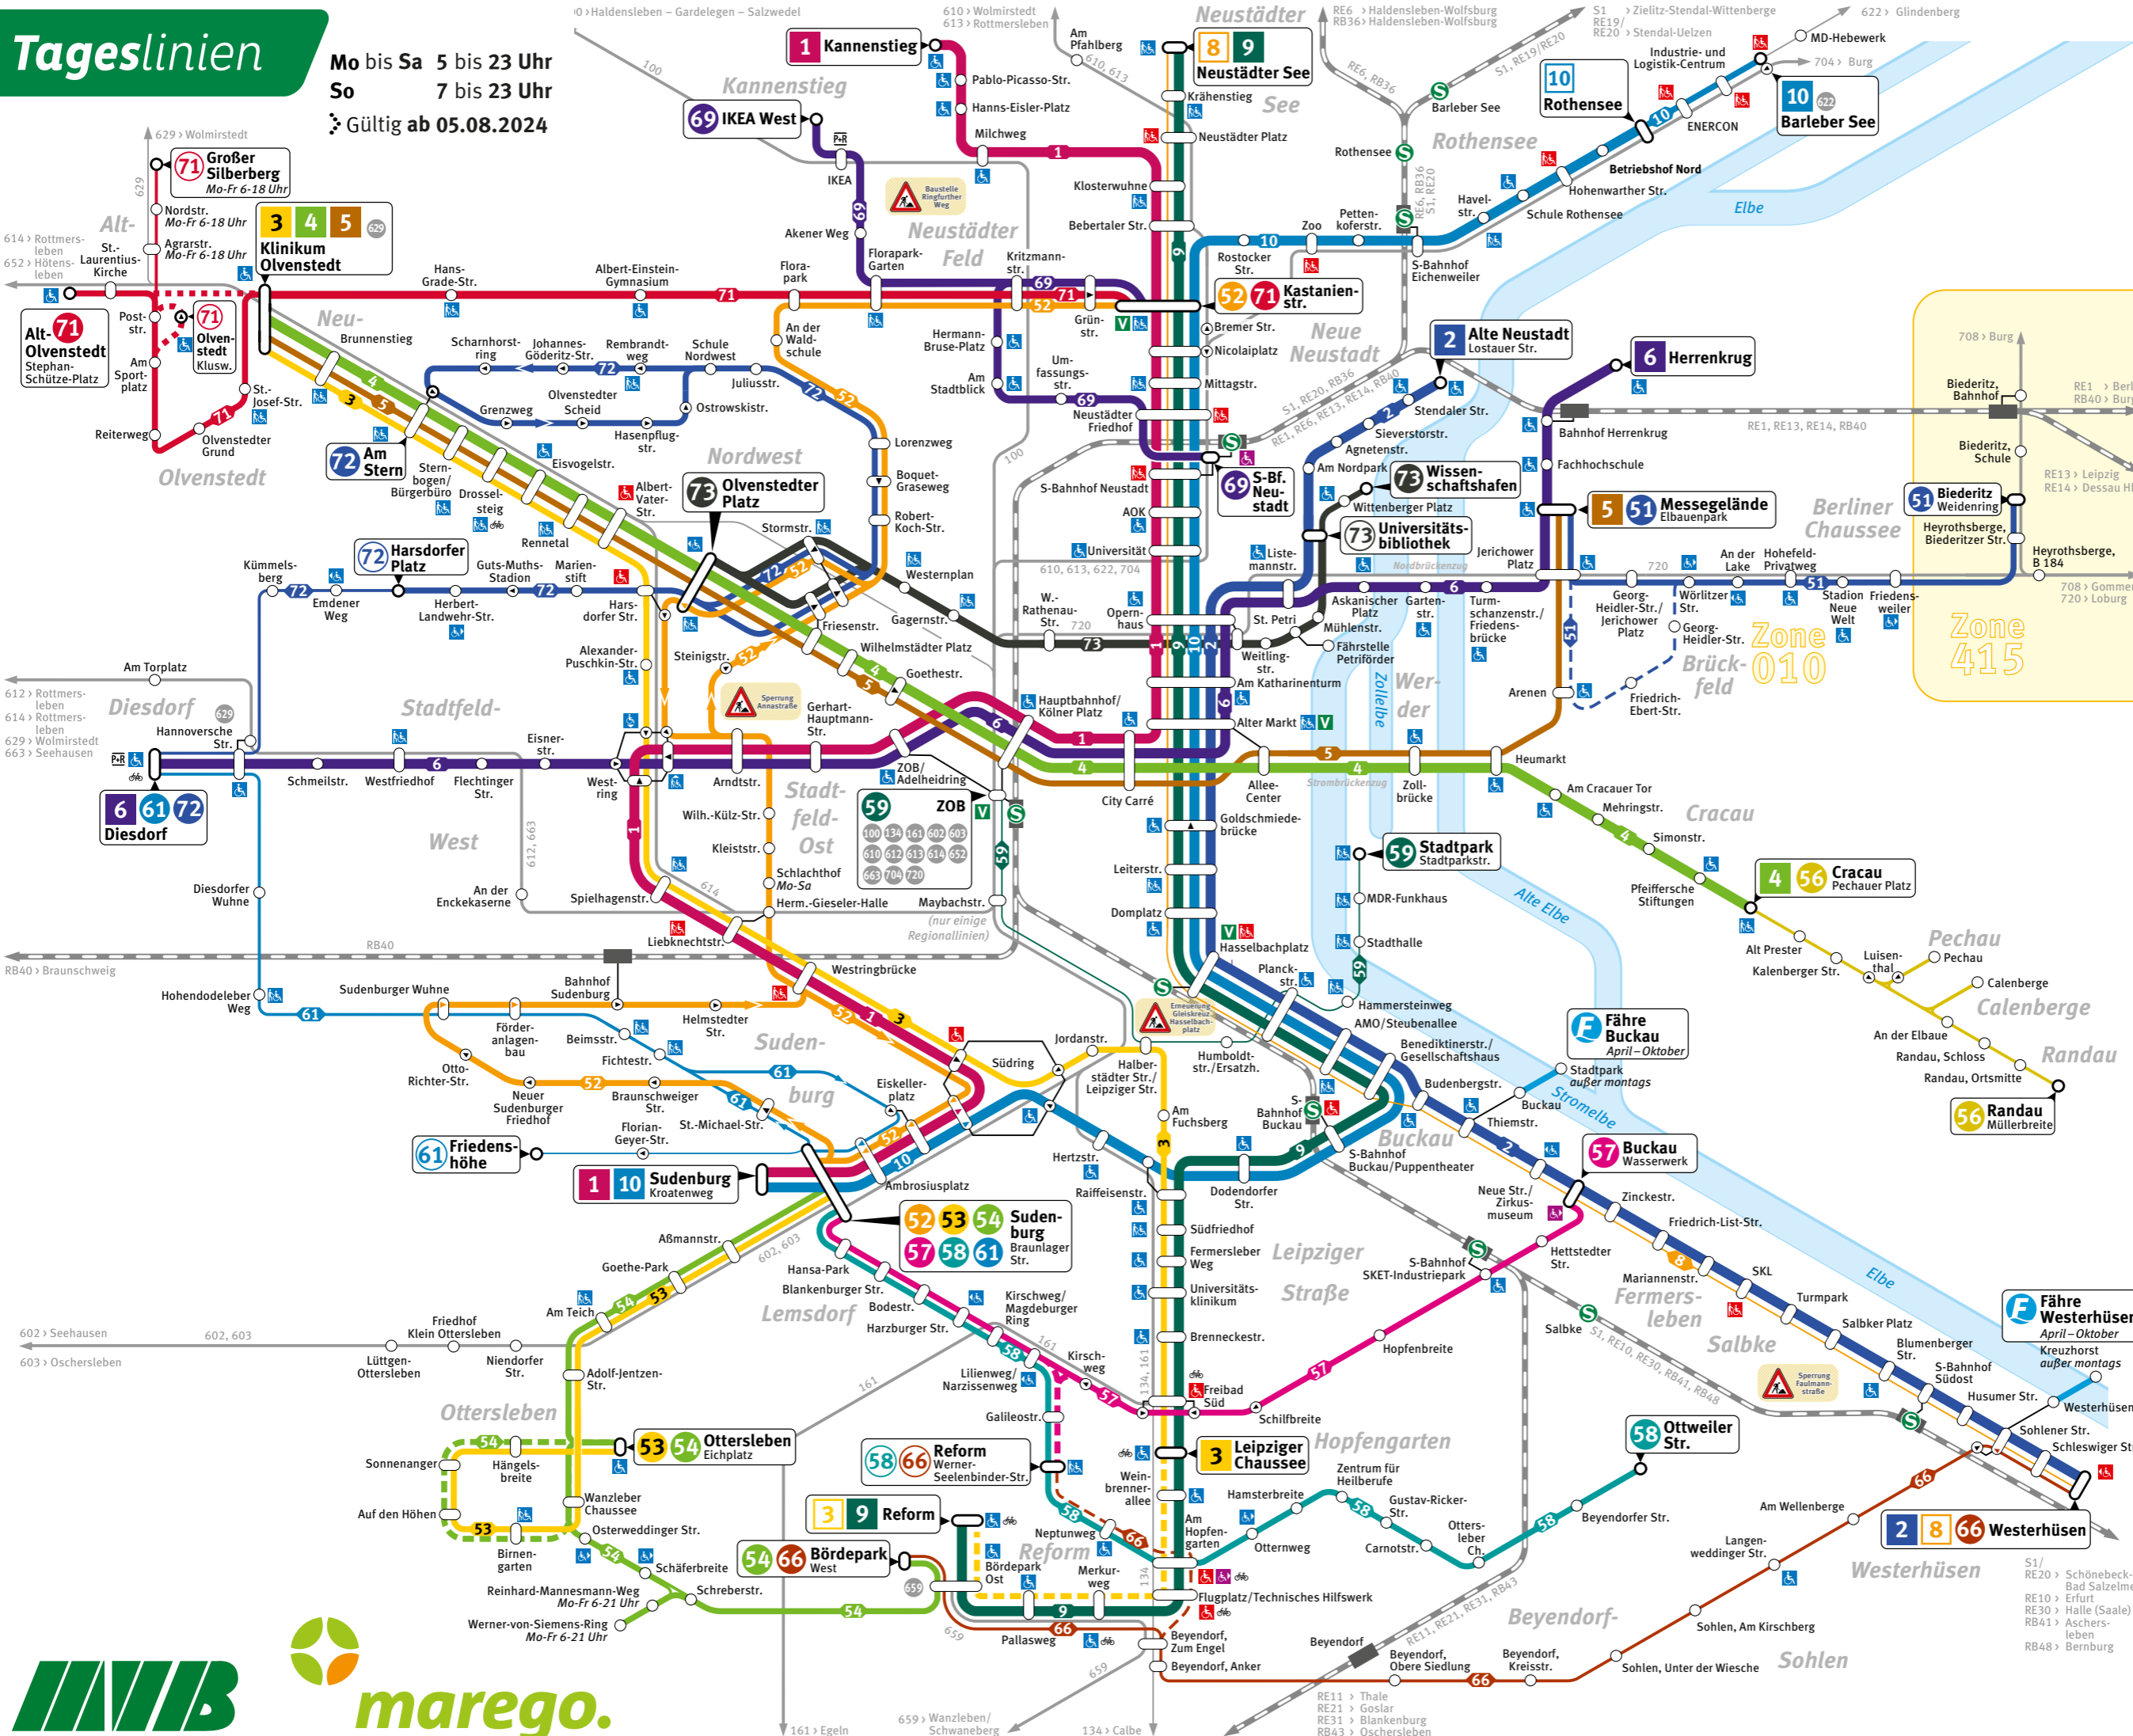

Tageslinien

Mo bis Sa 5 bis 23 Uhr
So 7 bis 23 Uhr
Gültig ab 05.08.2024

Tram Straßenbahnen Tram lines

- 1** Kannenstieg - Alter Markt - Hauptbahnhof/Kölnler Platz - Westring - Südring - Sudenburg
- 2** Alte Neustadt - Alter Markt - Leiterstr. - Hasselbachplatz - Buckau (Wasserwerk) - Westerhüsen
- 3** Klinikum Olvenstedt - Westring - Südring - Leipziger Str./Halberstädter Str. - Raiffeisenstr. - Universitätsklinikum - Leipziger Chaussee
- 4** Cracau - Allee-Center - Hauptbahnhof/Kölnler Platz - Olvenstedter Platz - Klinikum Olvenstedt
- 5** Hbf/Kölnler Platz - Allee-Center - Arenen - Messegelände
- 6** Diesdorf - Westring - Hbf/Kölnler Platz - Alter Markt - Askanischer Platz - Messegelände - Herrenkrug
- 8** Neustädter See - Alter Markt - Leiterstr. - Hasselbachplatz - Buckau (Wasserwerk) - Westerhüsen
- 9** Neustädter See - Alter Markt - Leiterstr. - Hasselbachplatz - S-Bhf. Buckau - Raiffeisenstr. - Leipziger Ch. - Reform
- 10** Barleber See - Rothensee - Zoo - Alter Markt - Leiterstr. - Hasselbachplatz - S-Bhf. Buckau - Raiffeisenstr. - Hertzstr. - Südring - Sudenburg

Takte Frequency Montag-Freitag 6 Uhr bis 18 Uhr Monday-Friday 6 am till 6 pm

- Alle 10 Minuten* Every 10 minutes
- 6-8 Uhr & 13-17 Uhr: alle 10 Minuten* 8-13 Uhr & 17-18 Uhr: alle 20 Minuten* 6-8 am & 1-5 pm: every 10 minutes 8 am-1 pm & 5-6 pm: every 20 minutes
- Alle 20-30 Minuten* Every 20-30 minutes
- Alle 40-120 Minuten Every 40-120 minutes
- Einzelfahrten Single trips

* In den Sommer- und Weihnachtsferien abweichender Fahrplan: Straßenbahn alle 15 Minuten, Bus alle 15-30 Minuten.
During school holidays adjusted timetable.

Legende Legend

Stand: Juli 2024
Date: July 2024