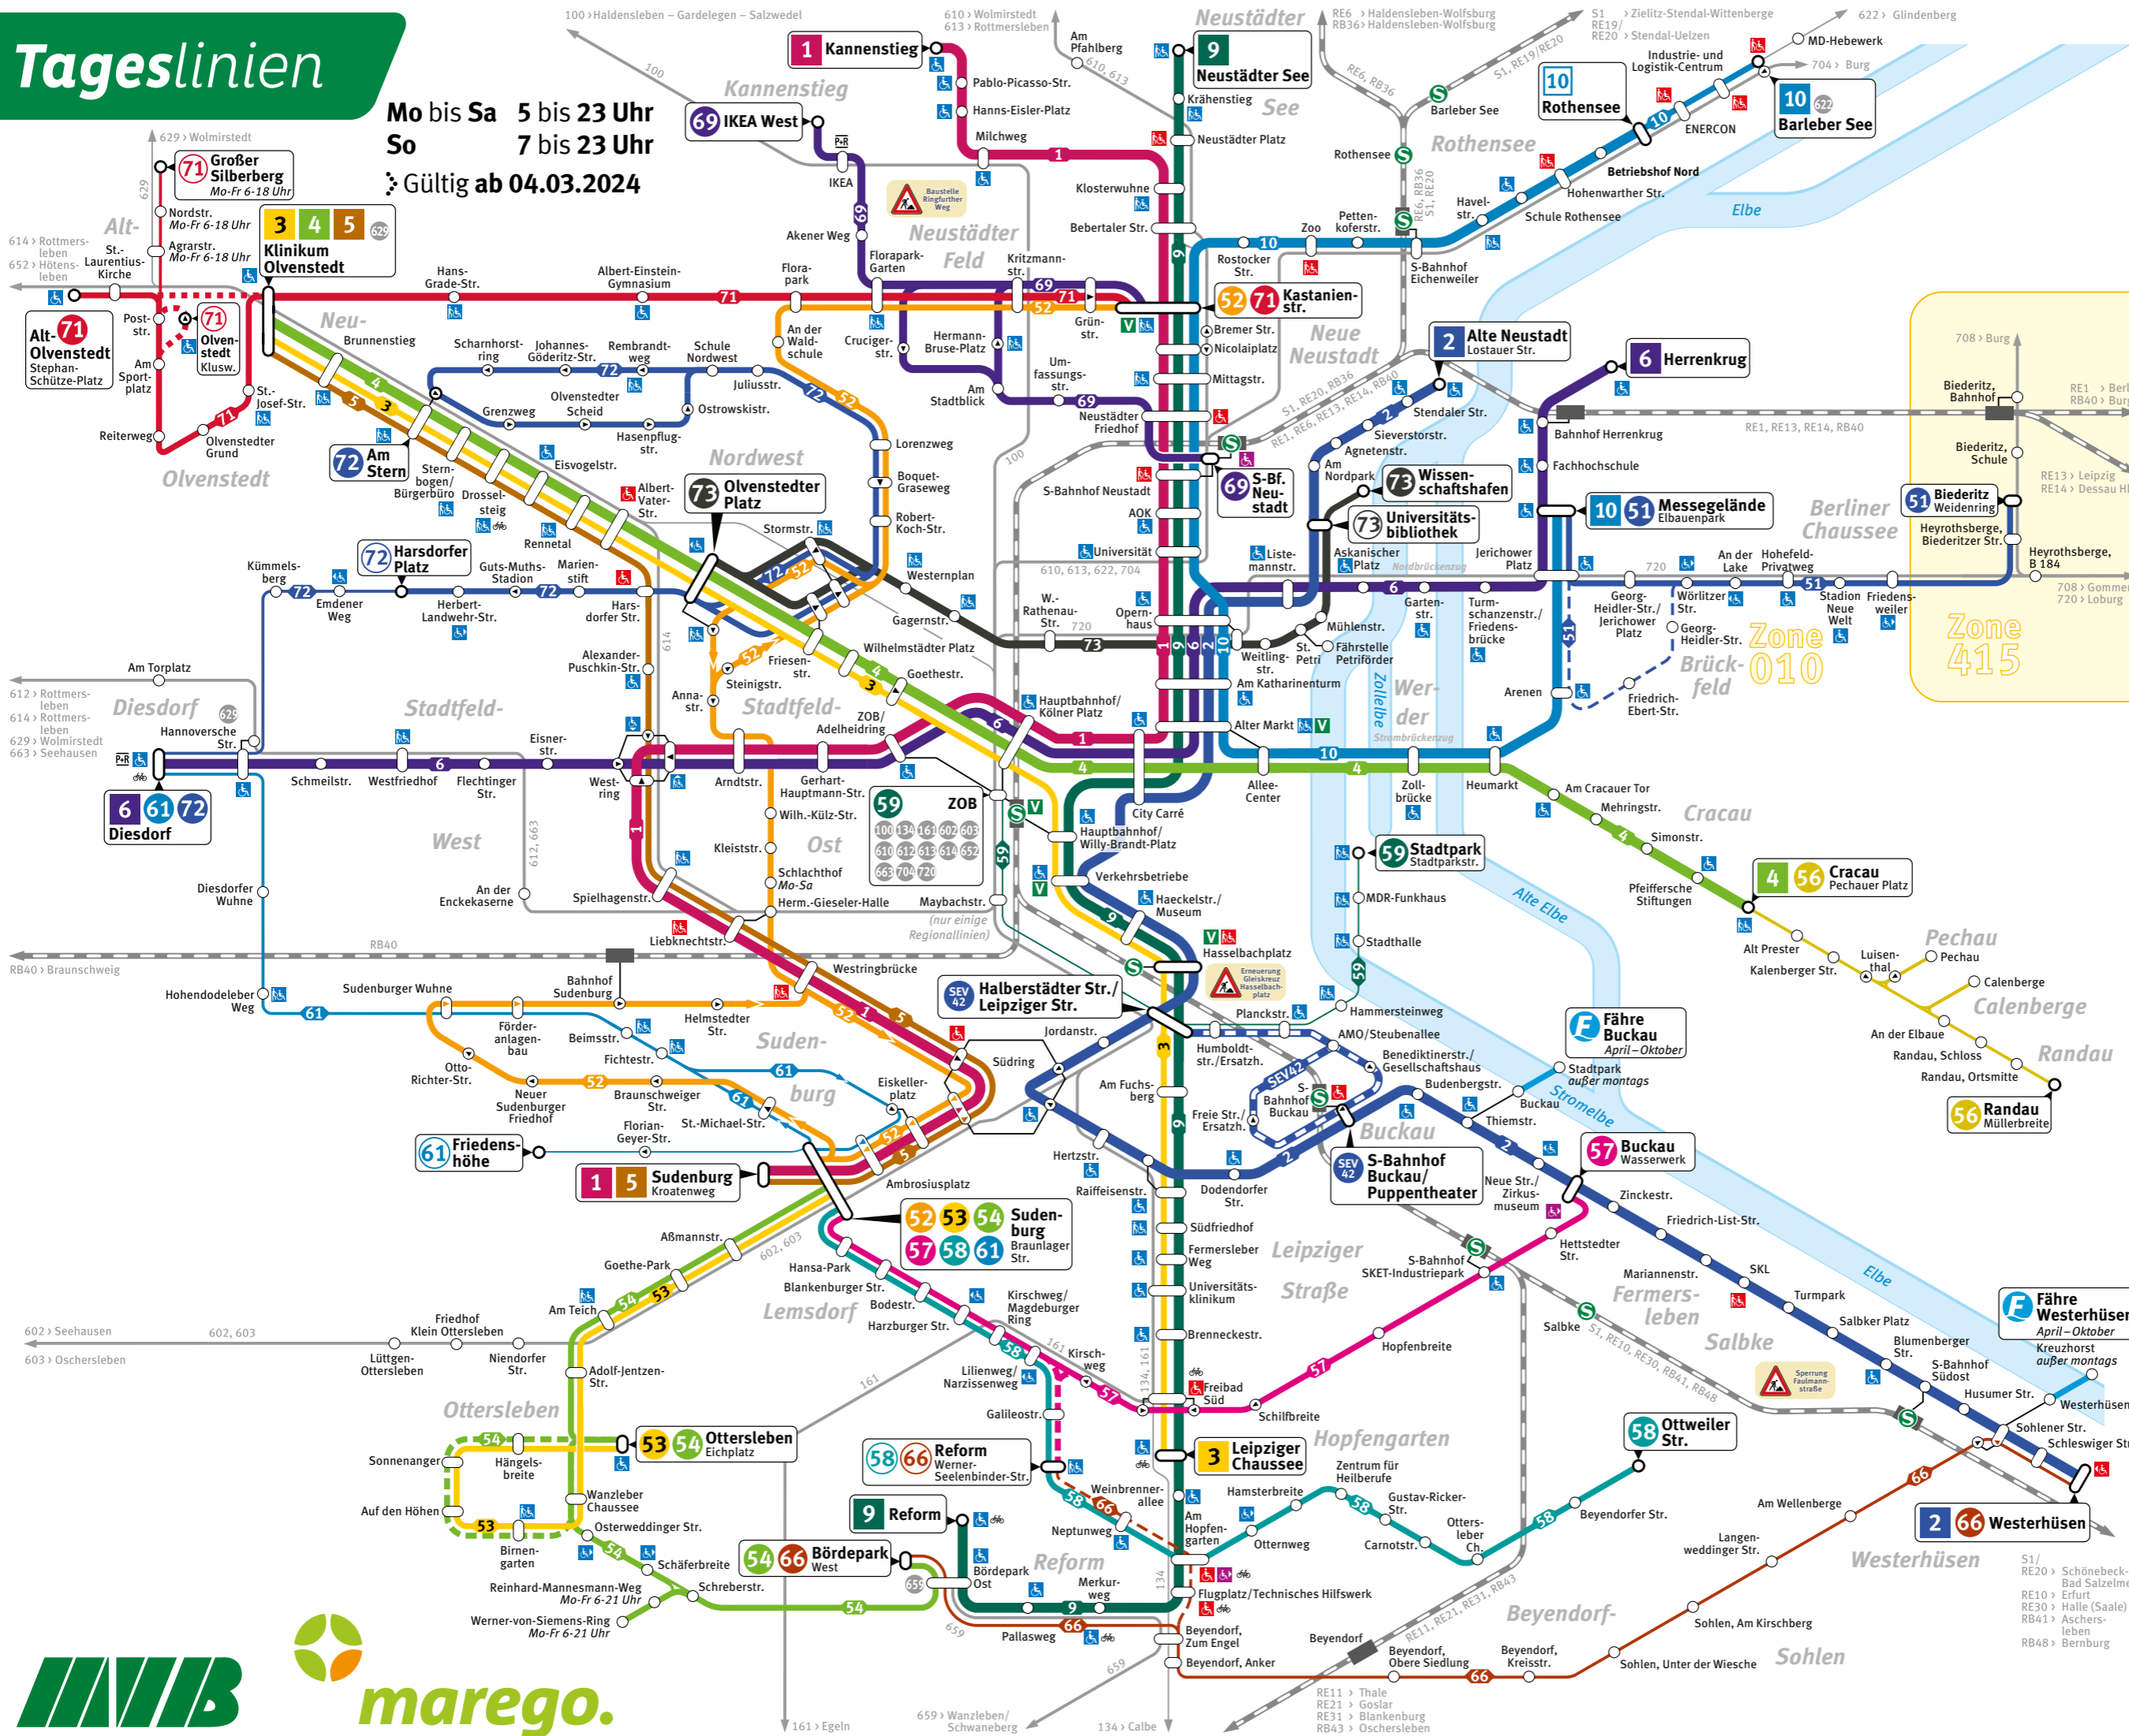

Tageslinien

Mo bis Sa 5 bis 23 Uhr
So 7 bis 23 Uhr
Gültig ab 04.03.2024

- ### Tram Straßenbahnen
- Tram lines**
- 1 Kannestieg** - Alter Markt - Hauptbahnhof/ Kölner Platz - Westring - Südring - Sudenburg
 - 2 Alte Neustadt** - Alter Markt - City Carré - Verkehrsbetriebe - Hasselbachplatz - Südring - S-Bhf. Buckau/Puppentheater - Westerhüsen
 - 3 Leipziger Chaussee** - Hasselbachplatz - Hauptbahnhof/Willy-Brandt-Platz - Klinikum Olvenstedt
 - 4 Cracau** - Allee-Center - Hauptbahnhof/ Kölner Platz - Olvenstedter Platz - Klinikum Olvenstedt
 - 5 Klinikum Olvenstedt** - Am Stern - Westring - Südring - Ambrosiusplatz - Sudenburg
 - 6 Diesdorf** - Westring - Hbf/ Kölner Platz - Alter Markt - Askanischer Platz - Herrenkrug
 - 9 Neustädter See** - Alter Markt - Hauptbahnhof/ Willy-Brandt-Platz - Hasselbachplatz - Leipziger Chaussee - Reform
 - 10 Barleber See** - Rothensee - Zoo - Alter Markt - Allee - Center - Heumarkt - Arenen - Messegelände
- ### BUS Buslinien
- Bus lines**
- 51** Messegelände - Biederitz
 - 52** Kastanienstr. - Sudenburg
 - 53** Sudenburg - Ottersleben
 - 54** Sudenburg - Bördepark West
 - 56** Cracau - Randau
 - 57** Sudenburg - Buckau
 - 58** Sudenburg - Ottweiler Str.
 - 59** ZOB - Stadtpark
 - 61** Diesdorf - Friedenshöhe
 - 66** Bördepark - Westerhüsen
 - 69** IKEA West - Bf. Neustadt
 - 71** St.-Schütze-Platz - Kastanienstr.
 - 72** Am Stern - Diesdorf
 - 73** Olvenstedter Platz - Wissenschaftshafen
- ### SEV Schienenersatzverkehr
- rail replacement bus service**
- SEV 42** S.-Bhf. Buckau/Puppentheater - AMO/Steubenallee - Planckstr. - Halberstädter Str./Leipziger Str.

* In den Sommer- und Weihnachtsferien abweichender Fahrplan: Straßenbahn alle 15 Minuten, Bus alle 15-30 Minuten.
During school holidays adjusted timetable.