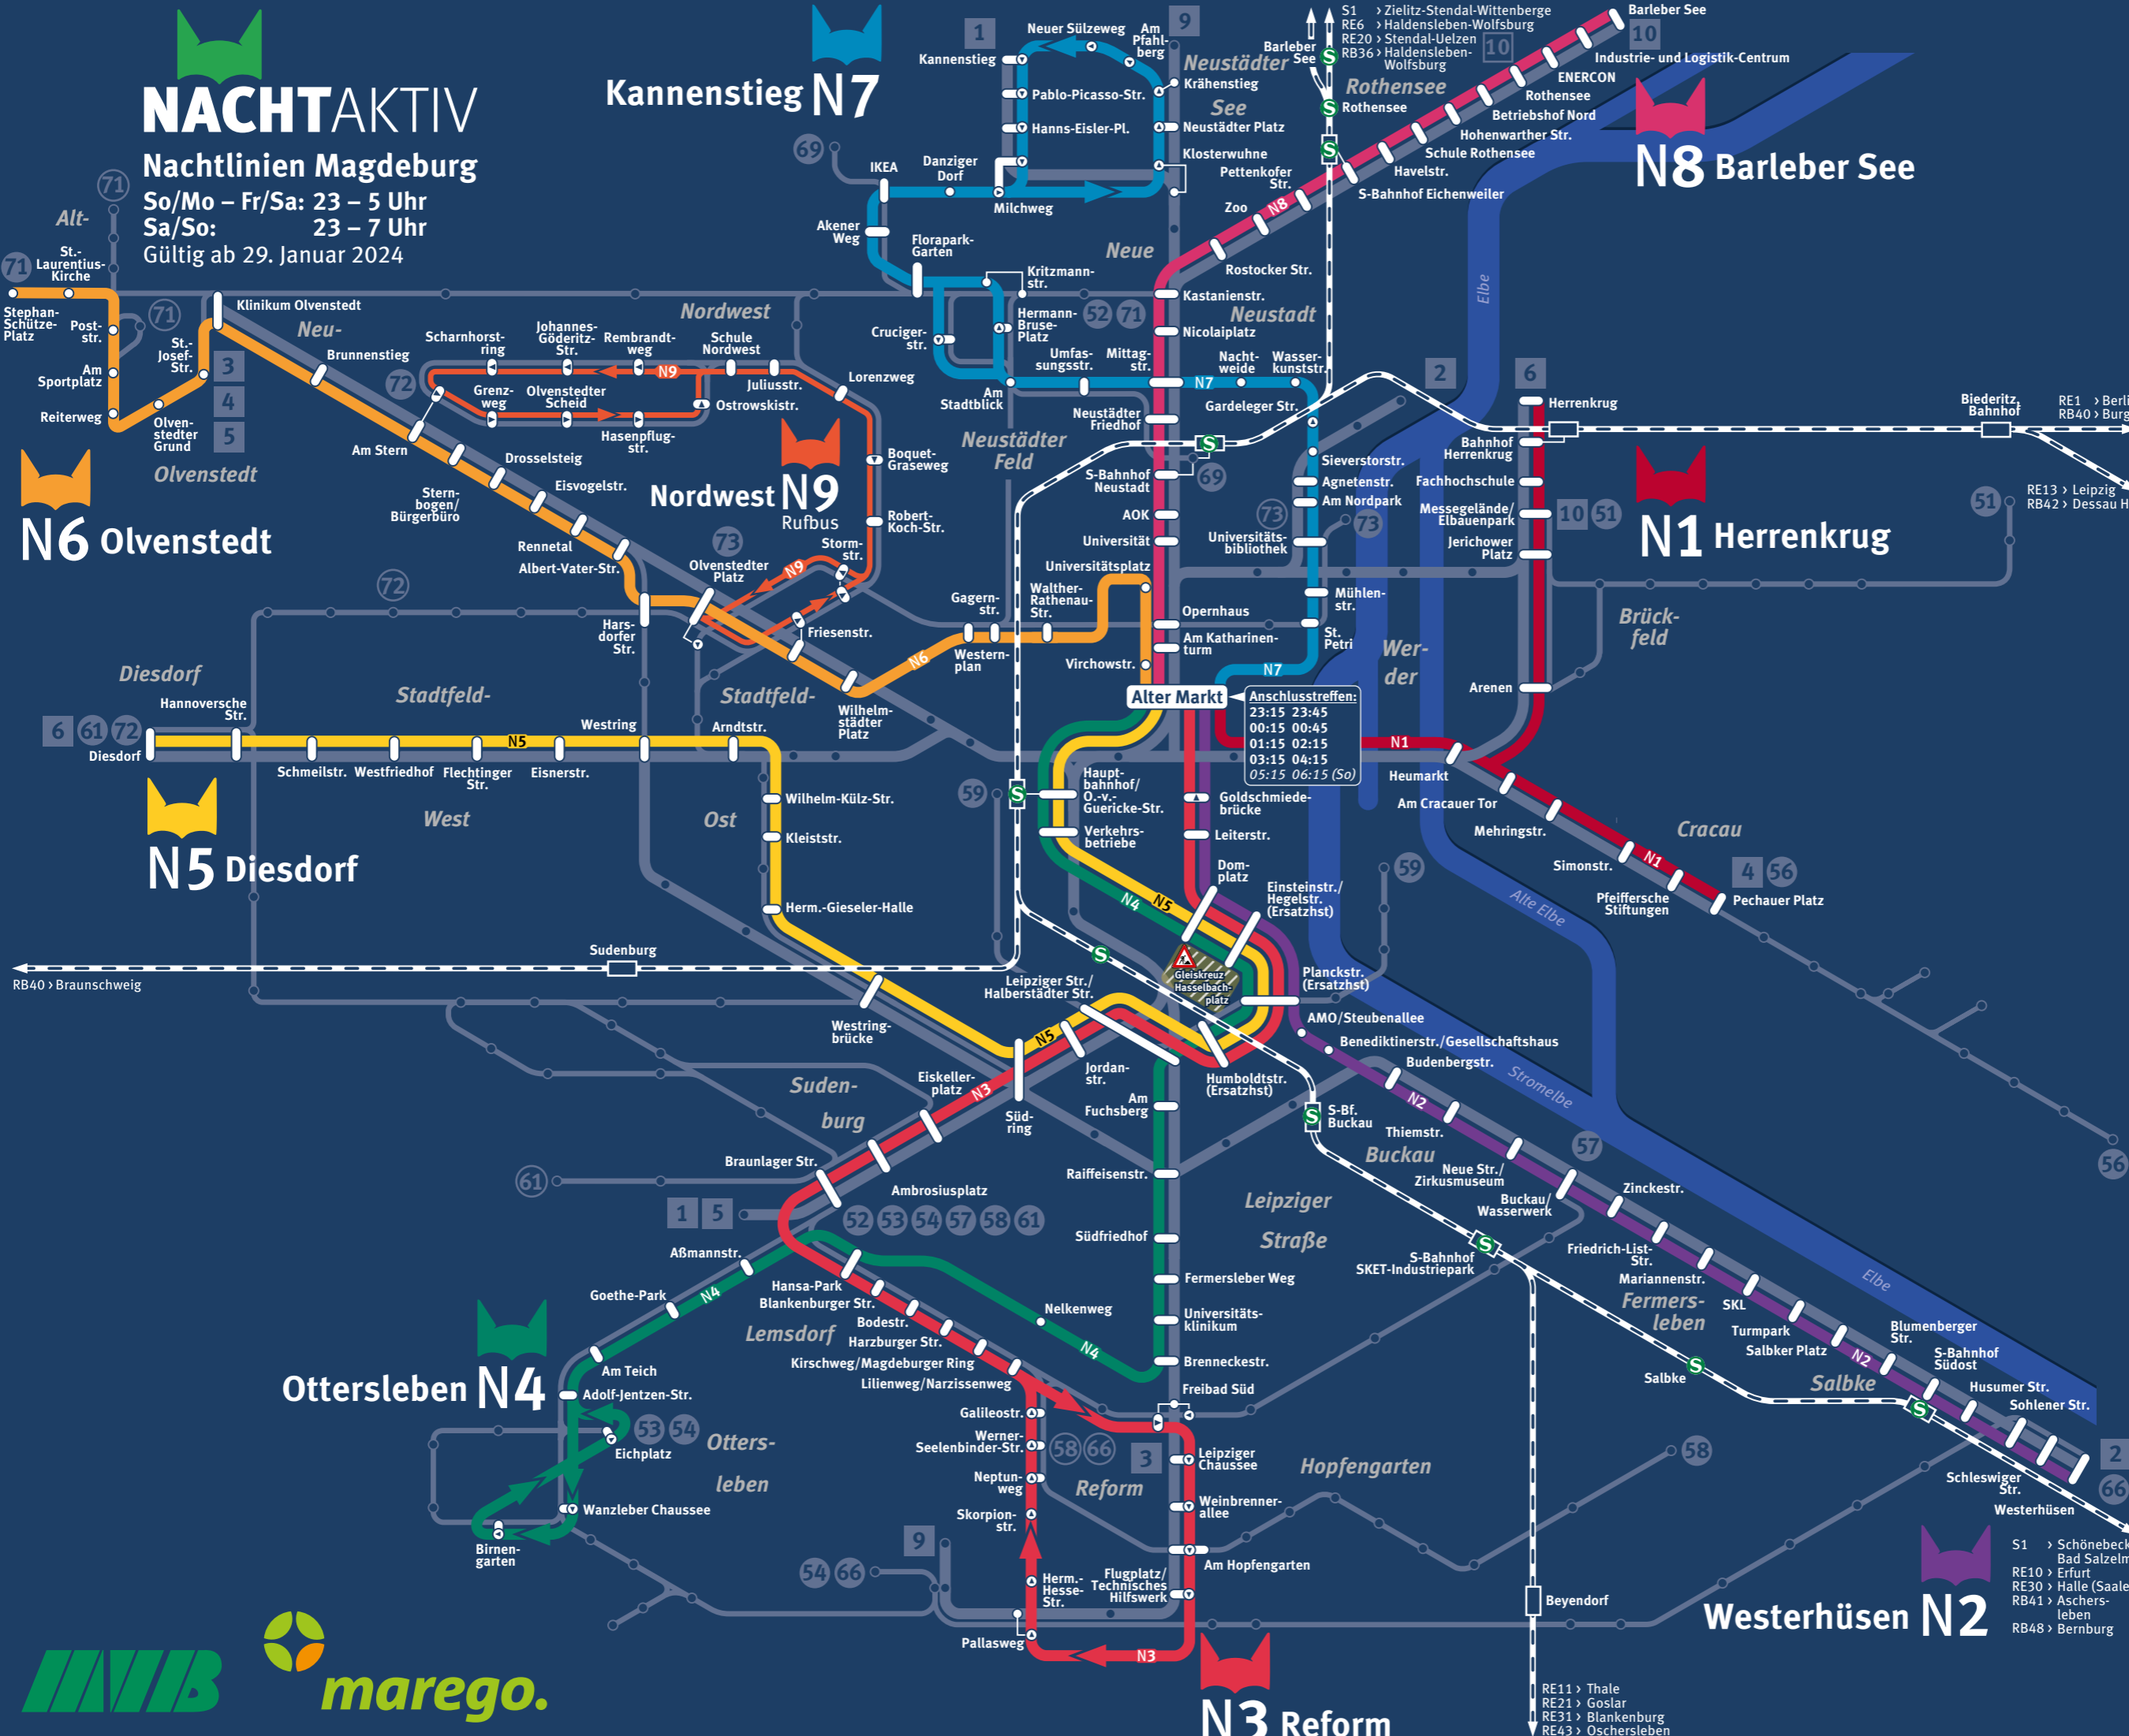

NACHTAKTIV

Nachtlinien Magdeburg

So/Mo – Fr/Sa: 23 – 5 Uhr

Sa/So: 23 – 7 Uhr

Gültig ab 29. Januar 2024

NACHTAKTIV

Nachtlinien Night lines

- N1** Alter Markt - Heumarkt - Cracau (Pechauer Platz) - Herrenkrug
- N2** Alter Markt - Einsteinstr./Hegelstr. - Ersth. - Buckau - Salbke - Westerhüsen
- N3** Alter Markt - Einsteinstr./Hegelstr. - Ersth. - Braunlager Str. - Hansapark - Lemsdorf - Schleifenfahrt Reform
- N4** Alter Markt - Einsteinstr./Hegelstr. - Ersth. - Leipziger Str. - Uniklinik - Hansapark - Halberstädter Ch. - Schleifenfahrt Ottersleben
- N5** Alter Markt - Einsteinstr./Hegelstr. - Ersth. - Südring - Dessdorf
- N6** Alter Markt - W.-Rathenau-Str. - Ebendorfer Str. - Olvenstedter Pl. - Drosselsteig - Alt-Olvenstedt - Stephan-Schütze-Platz
- N7** Alter Markt - Unibibliothek - Agnetenstr. - Sieverstorstr. - Mittagstr. - Neustädter Feld - IKEA - Neustädter Platz - Schleifenfahrt Krähenstieg - Kannenstieg
- N8** Alter Markt - Opernhaus - S-Bf. Neustadt - Kastanienstr. - Zoo - Barleber See
- N9** Rufbus - Anschluss an Linie N6 Olvenstedter Platz - Lorenzweg - Schleife Nordwest über Am Stern Bestellung 30 min vor Abfahrt unter 0391 / 548-12 12

- 05:15 Uhr
- 06:15 Uhr

Legende Legend

- Buslinie Endhaltestelle
Bus line at day terminus
- Haltestelle nur am Tage
Bus stop at day only
- Strecke mit Bus nur am Tage
Bus route at day only
- Haltestelle mit 24-Stunden-Betrieb
Stop with 24 hours-service
- Haltestelle nur mit NACHTAKTIV
Stop of night bus only
- NACHTAKTIV-Linie hält nur in angegebener Richtung
Night bus stop in given direction only
- Hält nur in angegebener Richtung
Stop in given direction only
- 24-Stunden-Haltestelle mit unterschiedlichen Standorten
24 hours-stop with differing locations
- Eisenbahn
Railway
- Bahnhof S-Bahnhof
Station of suburban trains
- Straßenbahnstrecke nur am Tage
Tram route at day only
- Straßenbahnlinie Endhaltestelle
Tram line terminus