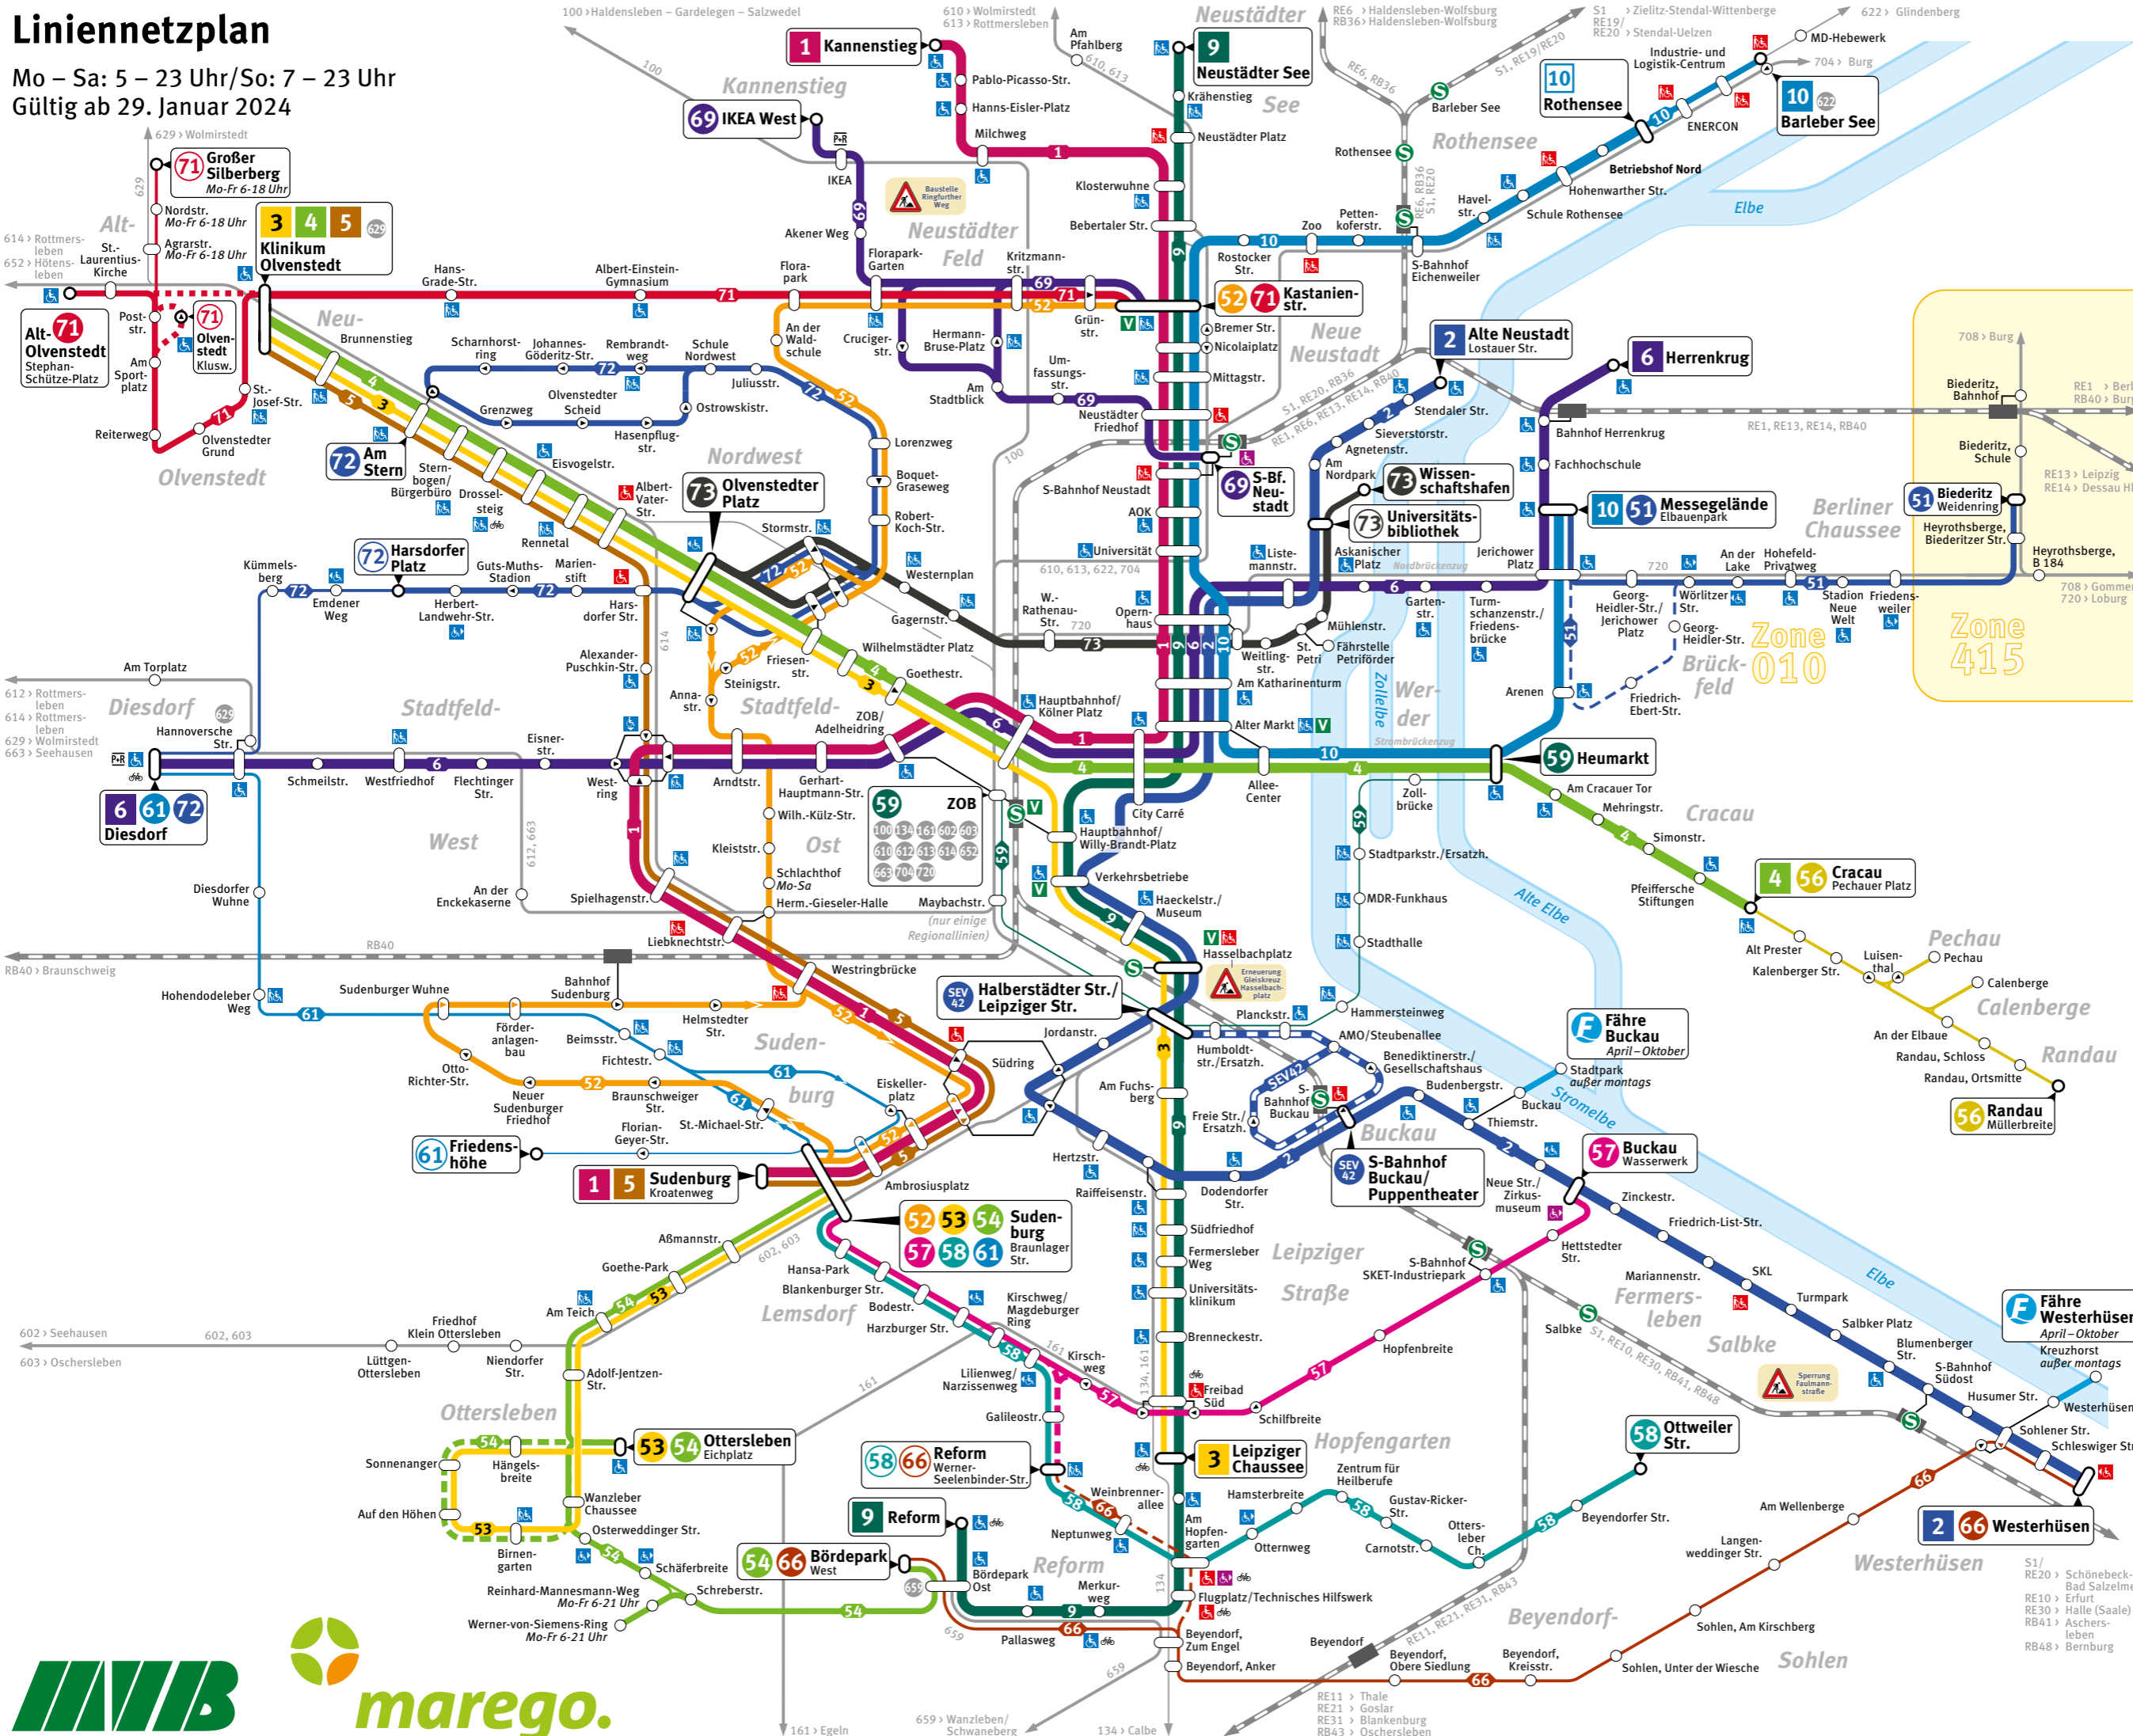

# Linienetzplan

Mo – Sa: 5 – 23 Uhr / So: 7 – 23 Uhr  
Gültig ab 29. Januar 2024

### Tram Straßenbahnen

**Tram lines**

- 1 Kannenberg** - Alter Markt - Hauptbahnhof/ Kölner Platz - Westring - Südring - Sudenburg
- 2 Alte Neustadt** - Alter Markt - City Carré - Verkehrsbetriebe - Hasselbachplatz - Südring - S-Bhf. Buckau/Puppentheater - Westerhüsen
- 3 Leipziger Chaussee** - Hasselbachplatz - Hauptbahnhof/Willy-Brandt-Platz - Klinikum Olvenstedt
- 4 Cracau** - Allee-Center - Hauptbahnhof/ Kölner Platz - Olvenstedter Platz - Klinikum Olvenstedt
- 5 Klinikum Olvenstedt** - Am Stern - Westring - Südring - Ambrosiusplatz - Sudenburg
- 6 Diesdorf** - Westring - Hbf/ Kölner Platz - Alter Markt - Askanischer Platz - Herrenkrug
- 9 Neustädter See** - Alter Markt - Hauptbahnhof/ Willy-Brandt-Platz - Hasselbachplatz - Leipziger Chaussee - Reform
- 10 Barleber See** - Rothensee - Zoo - Alter Markt - Allee - Center - Heumarkt - Arenen - Messegelände

### SEV Schienenersatzverkehr

**rail replacement bus service**

- S-Bhf. Buckau/Puppentheater** - AMO/Steubenallee - Planckstr. - Halberstädter Str./Leipziger Str.

### Takte Frequency

Montag-Freitag 6 Uhr bis 18 Uhr  
Monday-Friday 6 am till 6 pm

- Alle 10 Minuten\*  
Every 10 minutes
- 6-8 Uhr & 13-17 Uhr: alle 10 Minuten\*  
8-13 Uhr & 17-18 Uhr: alle 20 Minuten\*  
6-8 am & 1-5 pm: every 10 minutes  
8 am-1 pm & 5-6 pm: every 20 minutes
- Alle 20-30 Minuten\*  
Every 20-30 minutes
- Alle 40-120 Minuten  
Every 40-120 minutes
- Einzelfahrten  
Single trips