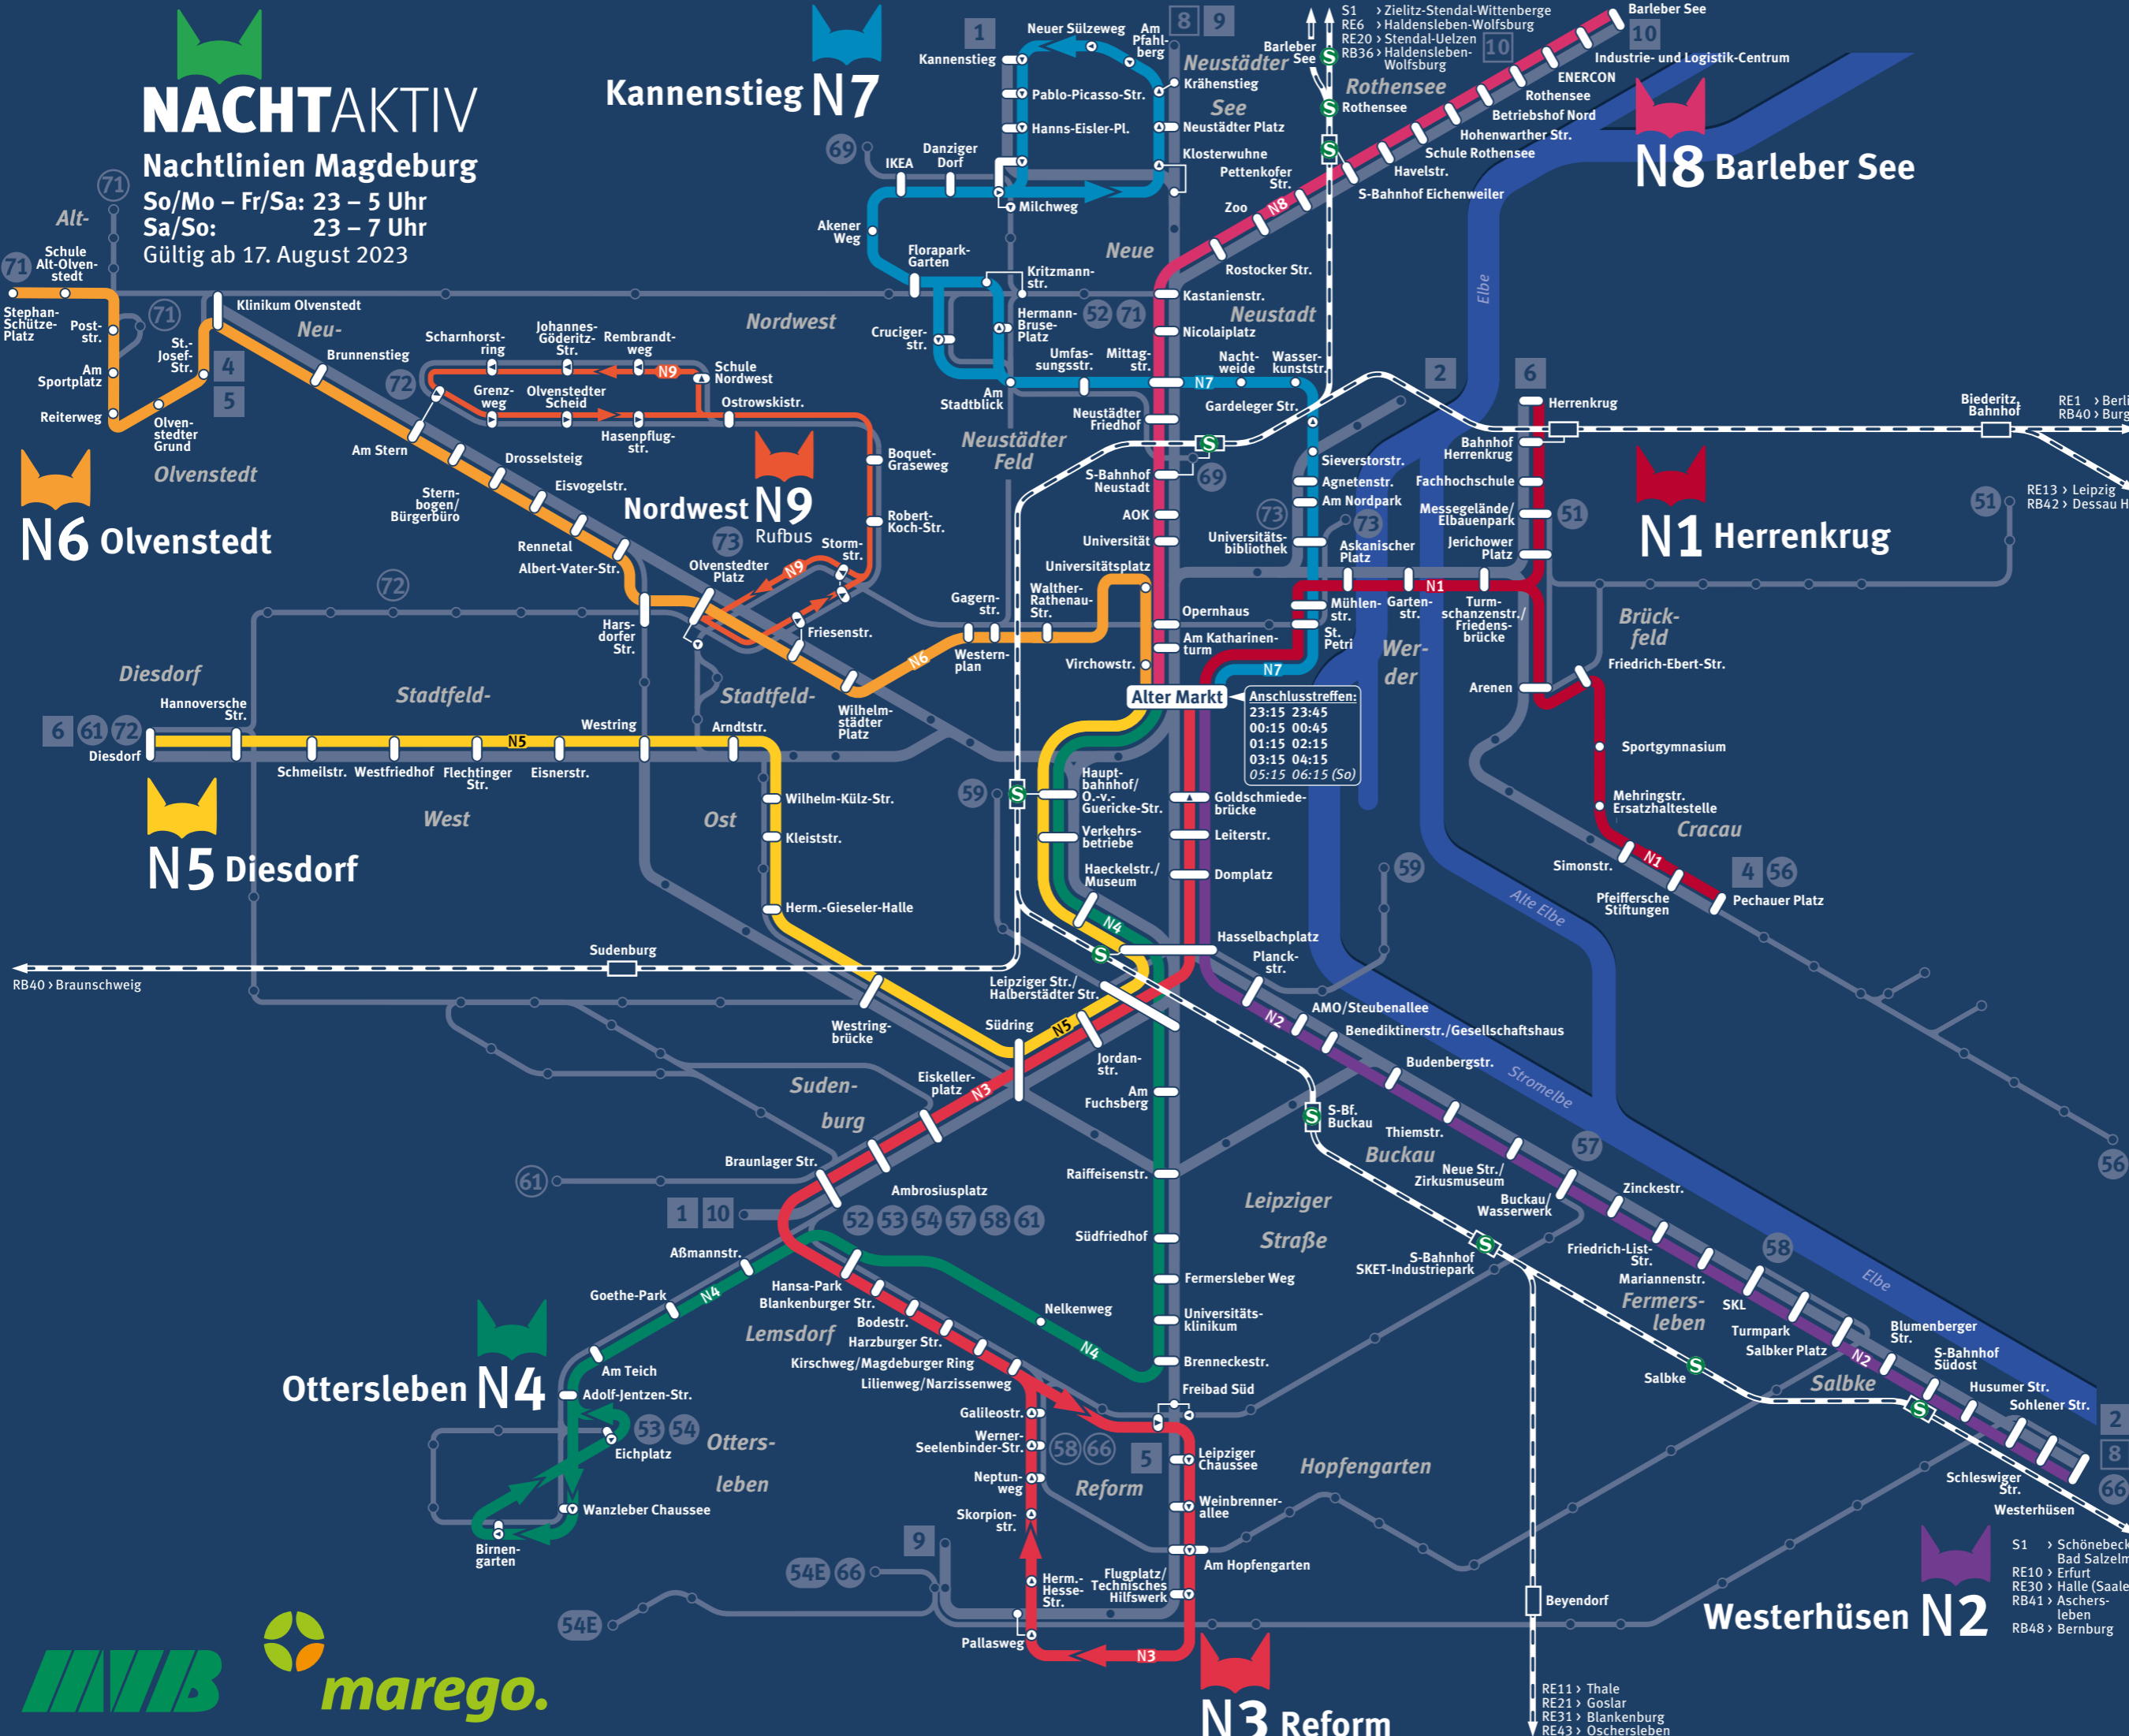

NACHTAKTIV

Nachtlinien Magdeburg

So/Mo – Fr/Sa: 23 – 5 Uhr
Sa/So: 23 – 7 Uhr

Gültig ab 17. August 2023

NACHTAKTIV

Nachtlinien Night lines

- N1** Alter Markt - Askanischer Platz - Herrenkrug / Pechauer Platz
- N2** Alter Markt - Hasselbachplatz - Buckau - Salbke - Westerhüsen
- N3** Alter Markt - Hasselbachplatz - Braunlager Str. - Hansapark - Lemsdorf - Schleifenfahrt Reform
- N4** Alter Markt - Hasselbachplatz - Leipziger Str. - Uniklinik - Hansapark - Halberstädter Ch. - Schleifenfahrt Ottersleben
- N5** Alter Markt - Hasselbachplatz - Südring - Diesdorf
- N6** Alter Markt - W.-Rathenau-Str. - Ebandorfer Str. - Olvenstedter Pl. - Drosselsteig - Alt-Olvenstedt - Stephan-Schütze-Platz
- N7** Alter Markt - Unibibliothek - Leipziger Str. - Sieverstorstr. - Mittagstr. - Neustädter Feld - IKEA - Neustädter Platz - Schleifenfahrt Krähenstieg - Kannenstieg
- N8** Alter Markt - Opernhaus - S-Bf. Neustadt - Kastanienstr. - Zoo - Barleber See
- N9** Rufbus - Anschluss an Linie N6 Olvenstedter Platz - Lorenzweg - Schleife Nordwest über Am Stern Bestellung 30 min vor Abfahrt unter 0391 / 548-12 12

05:15 Uhr
06:15 Uhr

Legende Legend

- Buslinie Endhaltestelle
Bus line at day terminus
- Haltestelle nur am Tage
Bus stop at day only
- Strecke mit Bus nur am Tage
Bus route at day only
- Haltestelle mit 24-Stunden-Betrieb
Stop with 24 hours-service
- Haltestelle nur mit NACHTAKTIV
Stop of night bus only
- NACHTAKTIV-Linie hält nur in angegebener Richtung
Night bus stop in given direction only
- Hält nur in angegebener Richtung
Stop in given direction only
- 24-Stunden-Haltestelle mit unterschiedlichen Standorten
24 hours-stop with differing locations
- Eisenbahn
Railway
- Bahnhof
Station
- S-Bahnhof
Station of suburban trains
- Straßenbahnstrecke nur am Tage
Tram route at day only
- Straßenbahnlinie Endhaltestelle
Tram line terminus