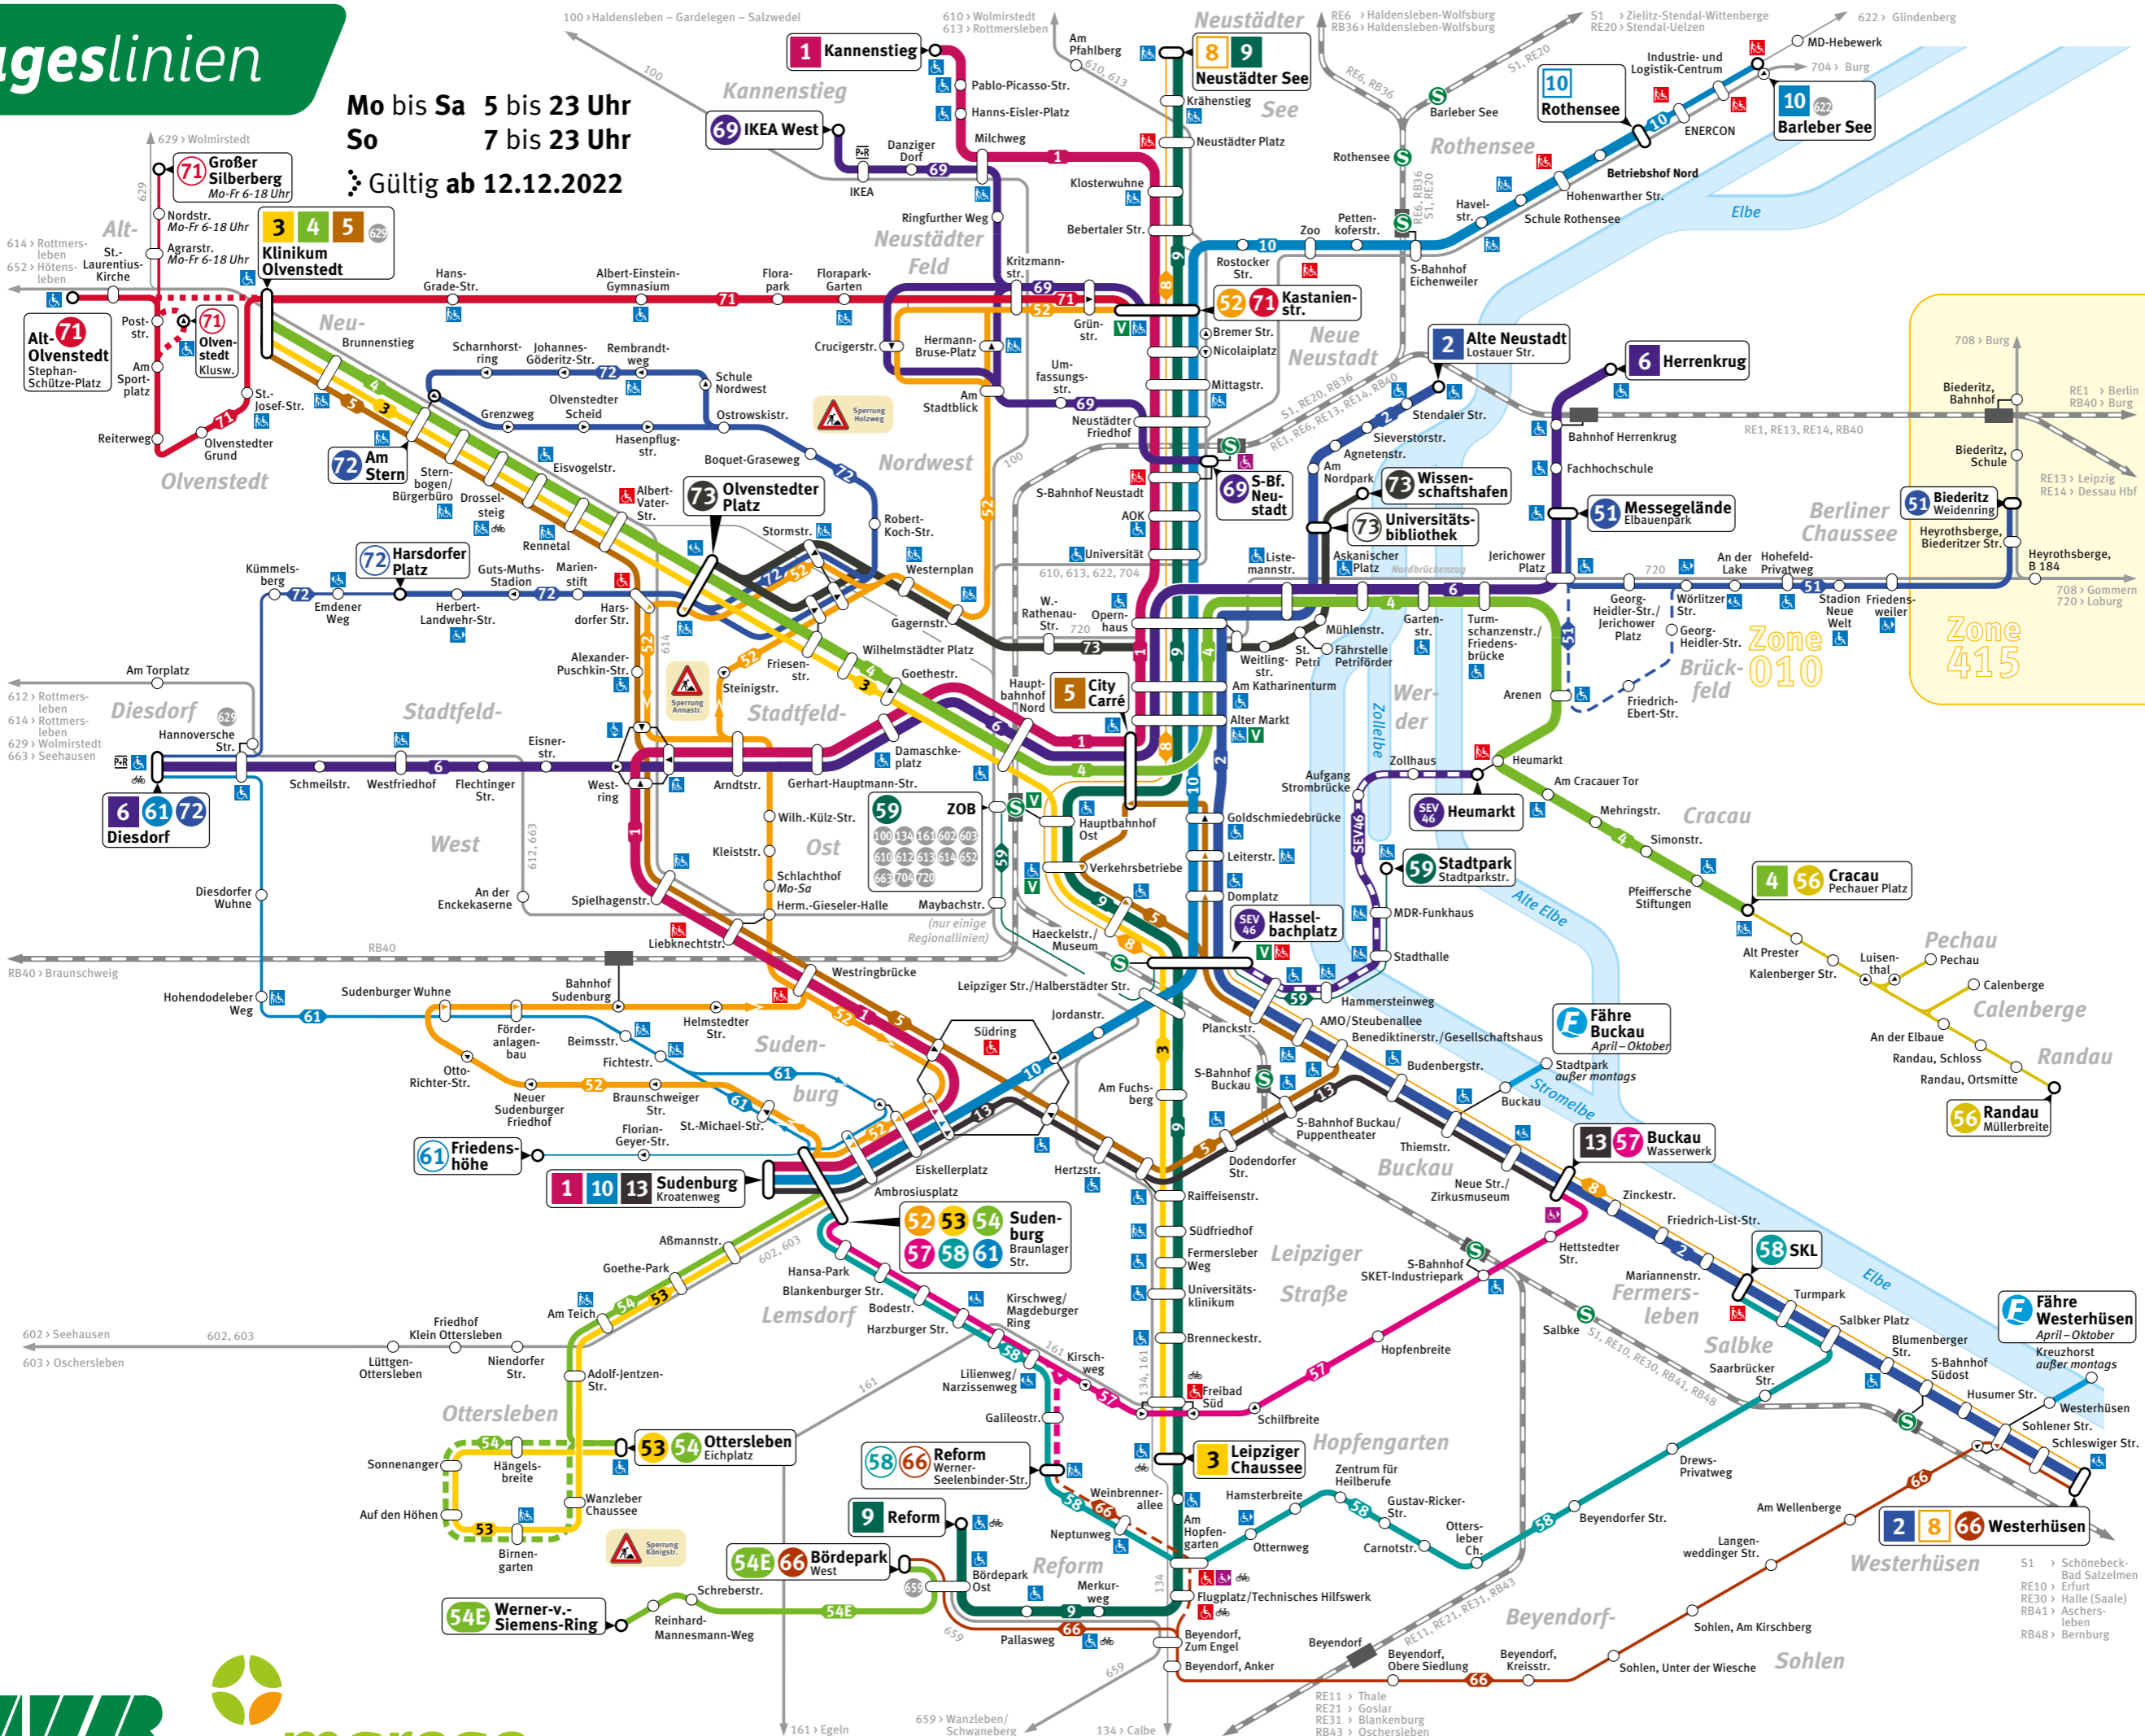

Tageslinien

Mo bis Sa 5 bis 23 Uhr
 So 7 bis 23 Uhr
 Gültig ab 12.12.2022

Tram Straßenbahnliesen Tram lines

- Kannenberg - Alter Markt - Hauptbahnhof Nord - Westring - Südring - Sudenburg
- Alte Neustadt - Alter Markt - Leiterstraße - Hasselbachplatz - Westerhüsen
- Leipziger Chaussee - Hasselbachplatz - Olvenstedter Platz - Klinikum Olvenstedt
- Cracau - Alter Markt - Hauptbahnhof Nord - Olvenstedter Platz - Klinikum Olvenstedt
- Klinikum Olvenstedt - Westring - Südring - S-Bahnhof Buckau/Puppenbühnen - Hasselbachplatz - City Carré
- Diesdorf - Westring - Hauptbahnhof Nord - Alter Markt - Hasselbachplatz - Westerhüsen
- Einzelfahrten: Neustädter See - Alter Markt - Hasselbachplatz - Westerhüsen
- Neustädter See - Alter Markt - Hauptbahnhof Nord - Olvenstedter Platz - Klinikum Olvenstedt
- Barleber See - Rothensee - Zoo - Alter Markt - Leiterstraße - Hasselbachplatz - Sudenburg
- Sudenburg - Südring - S-Bahnhof Buckau/Puppenbühnen - Buckau

BUS Buslinien Bus lines

- Messegelände - Biederitz
- Kastanienstr. - Sudenburg
- Sudenburg - Ottersleben
- Sudenburg - Ottersleben
- Bördepark - W.-v.-Siemens-Ring
- Cracau - Randau
- Sudenburg - Buckau
- Sudenburg - SKL
- ZOB - Stadtpark
- Diesdorf - Friedenshöhe
- Bördepark - Westerhüsen
- IKEA West - Bf. Neustadt
- St.-Schütze-Platz - Kastanienstr.
- Am Stern - Diesdorf
- Olvenstedter Platz - Wissenschaftshafen

SEV Schienenersatzverkehr rail replacement bus service

Heumarkt - Hasselbachplatz

Takte Frequency

Montag-Freitag 6 Uhr bis 18 Uhr
 Monday-Friday 6 am till 6 pm

- Alle 10 Minuten* Every 10 minutes
- 6-8 Uhr & 13-17 Uhr: alle 10 Minuten* 8-13 Uhr & 17-18 Uhr: alle 20 Minuten* 6-8 am & 1-5 pm: every 10 minutes 8 am-1 pm & 5-6 pm: every 20 minutes
- Alle 20-30 Minuten* Every 20-30 minutes
- Alle 40-120 Minuten Every 40-120 minutes
- Einzelfahrten Single trips