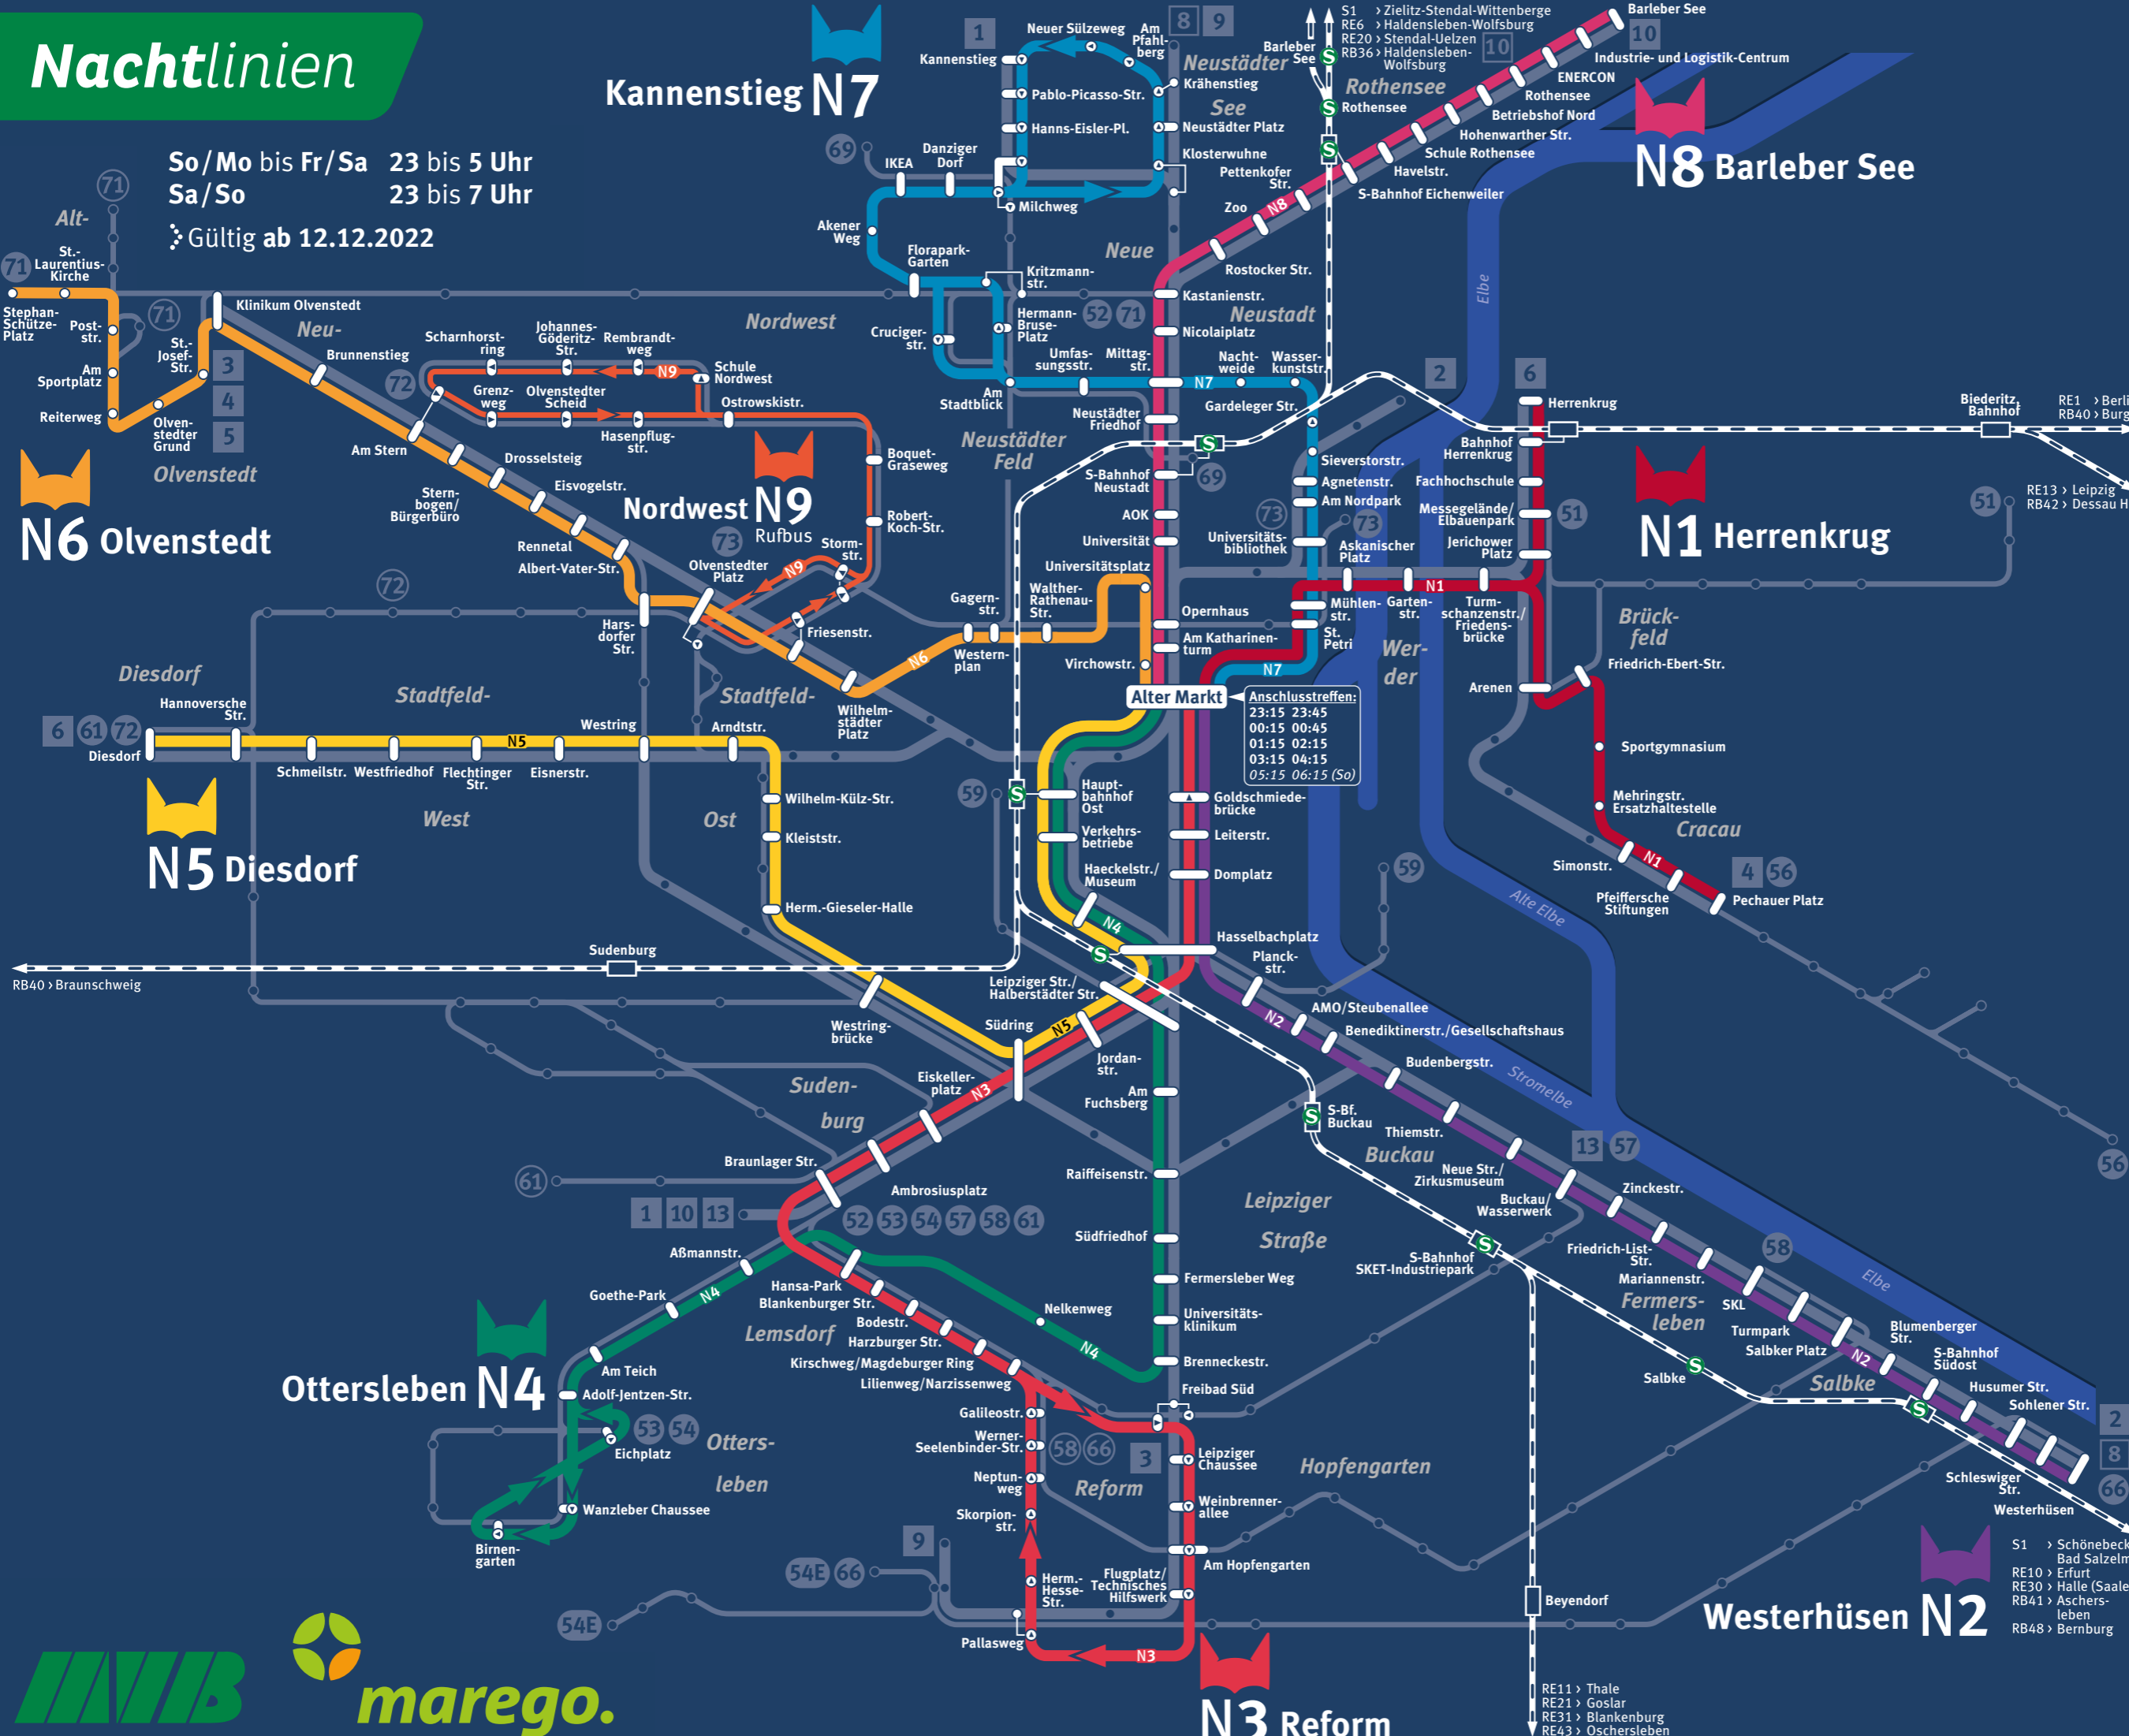

Nachtlinien

So/Mo bis Fr/Sa 23 bis 5 Uhr
Sa/So 23 bis 7 Uhr

Gültig ab 12.12.2022

Anschlussstreffen:
23:15 23:45
00:15 00:45
01:15 02:15
03:15 04:15
05:15 06:15 (So)

NACHTAKTIV
Nachtlinien
Night lines

- N1** Alter Markt - Askanischer Platz - Herrenkrug / Pechauer Platz
- N2** Alter Markt - Hasselbachplatz - Buckau - Salbke - Westerhüsen
- N3** Alter Markt - Hasselbachplatz - Braunlager Str. - Hansapark - Lemsdorf - Schleifenfahrt Reform
- N4** Alter Markt - Hasselbachplatz - Leipziger Str. - Uniklinik - Hansapark - Halberstädter Ch. - Schleifenfahrt Ottersleben
- N5** Alter Markt - Hasselbachplatz - Südring - Diesdorf
- N6** Alter Markt - W.-Rathenau-Str. - Ebandorfer Str. - Olvenstedter Pl. - Drosselsteig - Alt-Olvenstedt - Stephan-Schütze-Platz
- N7** Alter Markt - Unibibliothek - Leipziger Str. - S-Bahn - Neustädter Feld - Mittagstr. - Neustädter Feld - IKEA - Neustädter Platz - Schleifenfahrt Krähenstieg - Kannenstieg
- N8** Alter Markt - Opernhaus - S-Bf. Neustadt - Kastanienstr. - Zoo - Barleber See
- N9** Rufbus - Anschluss an Linie N6 Olvenstedter Platz - Lorenzweg - Schleife Nordwest über Am Stern Bestellung 30 min vor Abfahrt unter 0391 / 548-12 12

Legende Legend

- 57 Buslinie Endhaltestelle Bus line at day terminus
- Haltestelle nur am Tage Bus stop at day only
- Strecke mit Bus nur am Tage Bus route at day only
- Haltestelle mit 24-Stunden-Betrieb Stop with 24 hours-service
- Haltestelle nur mit NACHTAKTIV Stop of night bus only
- NACHTAKTIV-Linie hält nur in angegebener Richtung Night bus stop in given direction only
- Hält nur in angegebener Richtung Stop in given direction only
- 24-Stunden-Haltestelle mit unterschiedlichen Standorten 24 hours-stop with differing locations
- Eisenbahn Railway
- Bahnhof S-Bahnhof Station Station of suburban trains
- Strassenbahnstrecke nur am Tage Tram route at day only
- 10 Strassenbahnlinie Endhaltestelle Tram line terminus