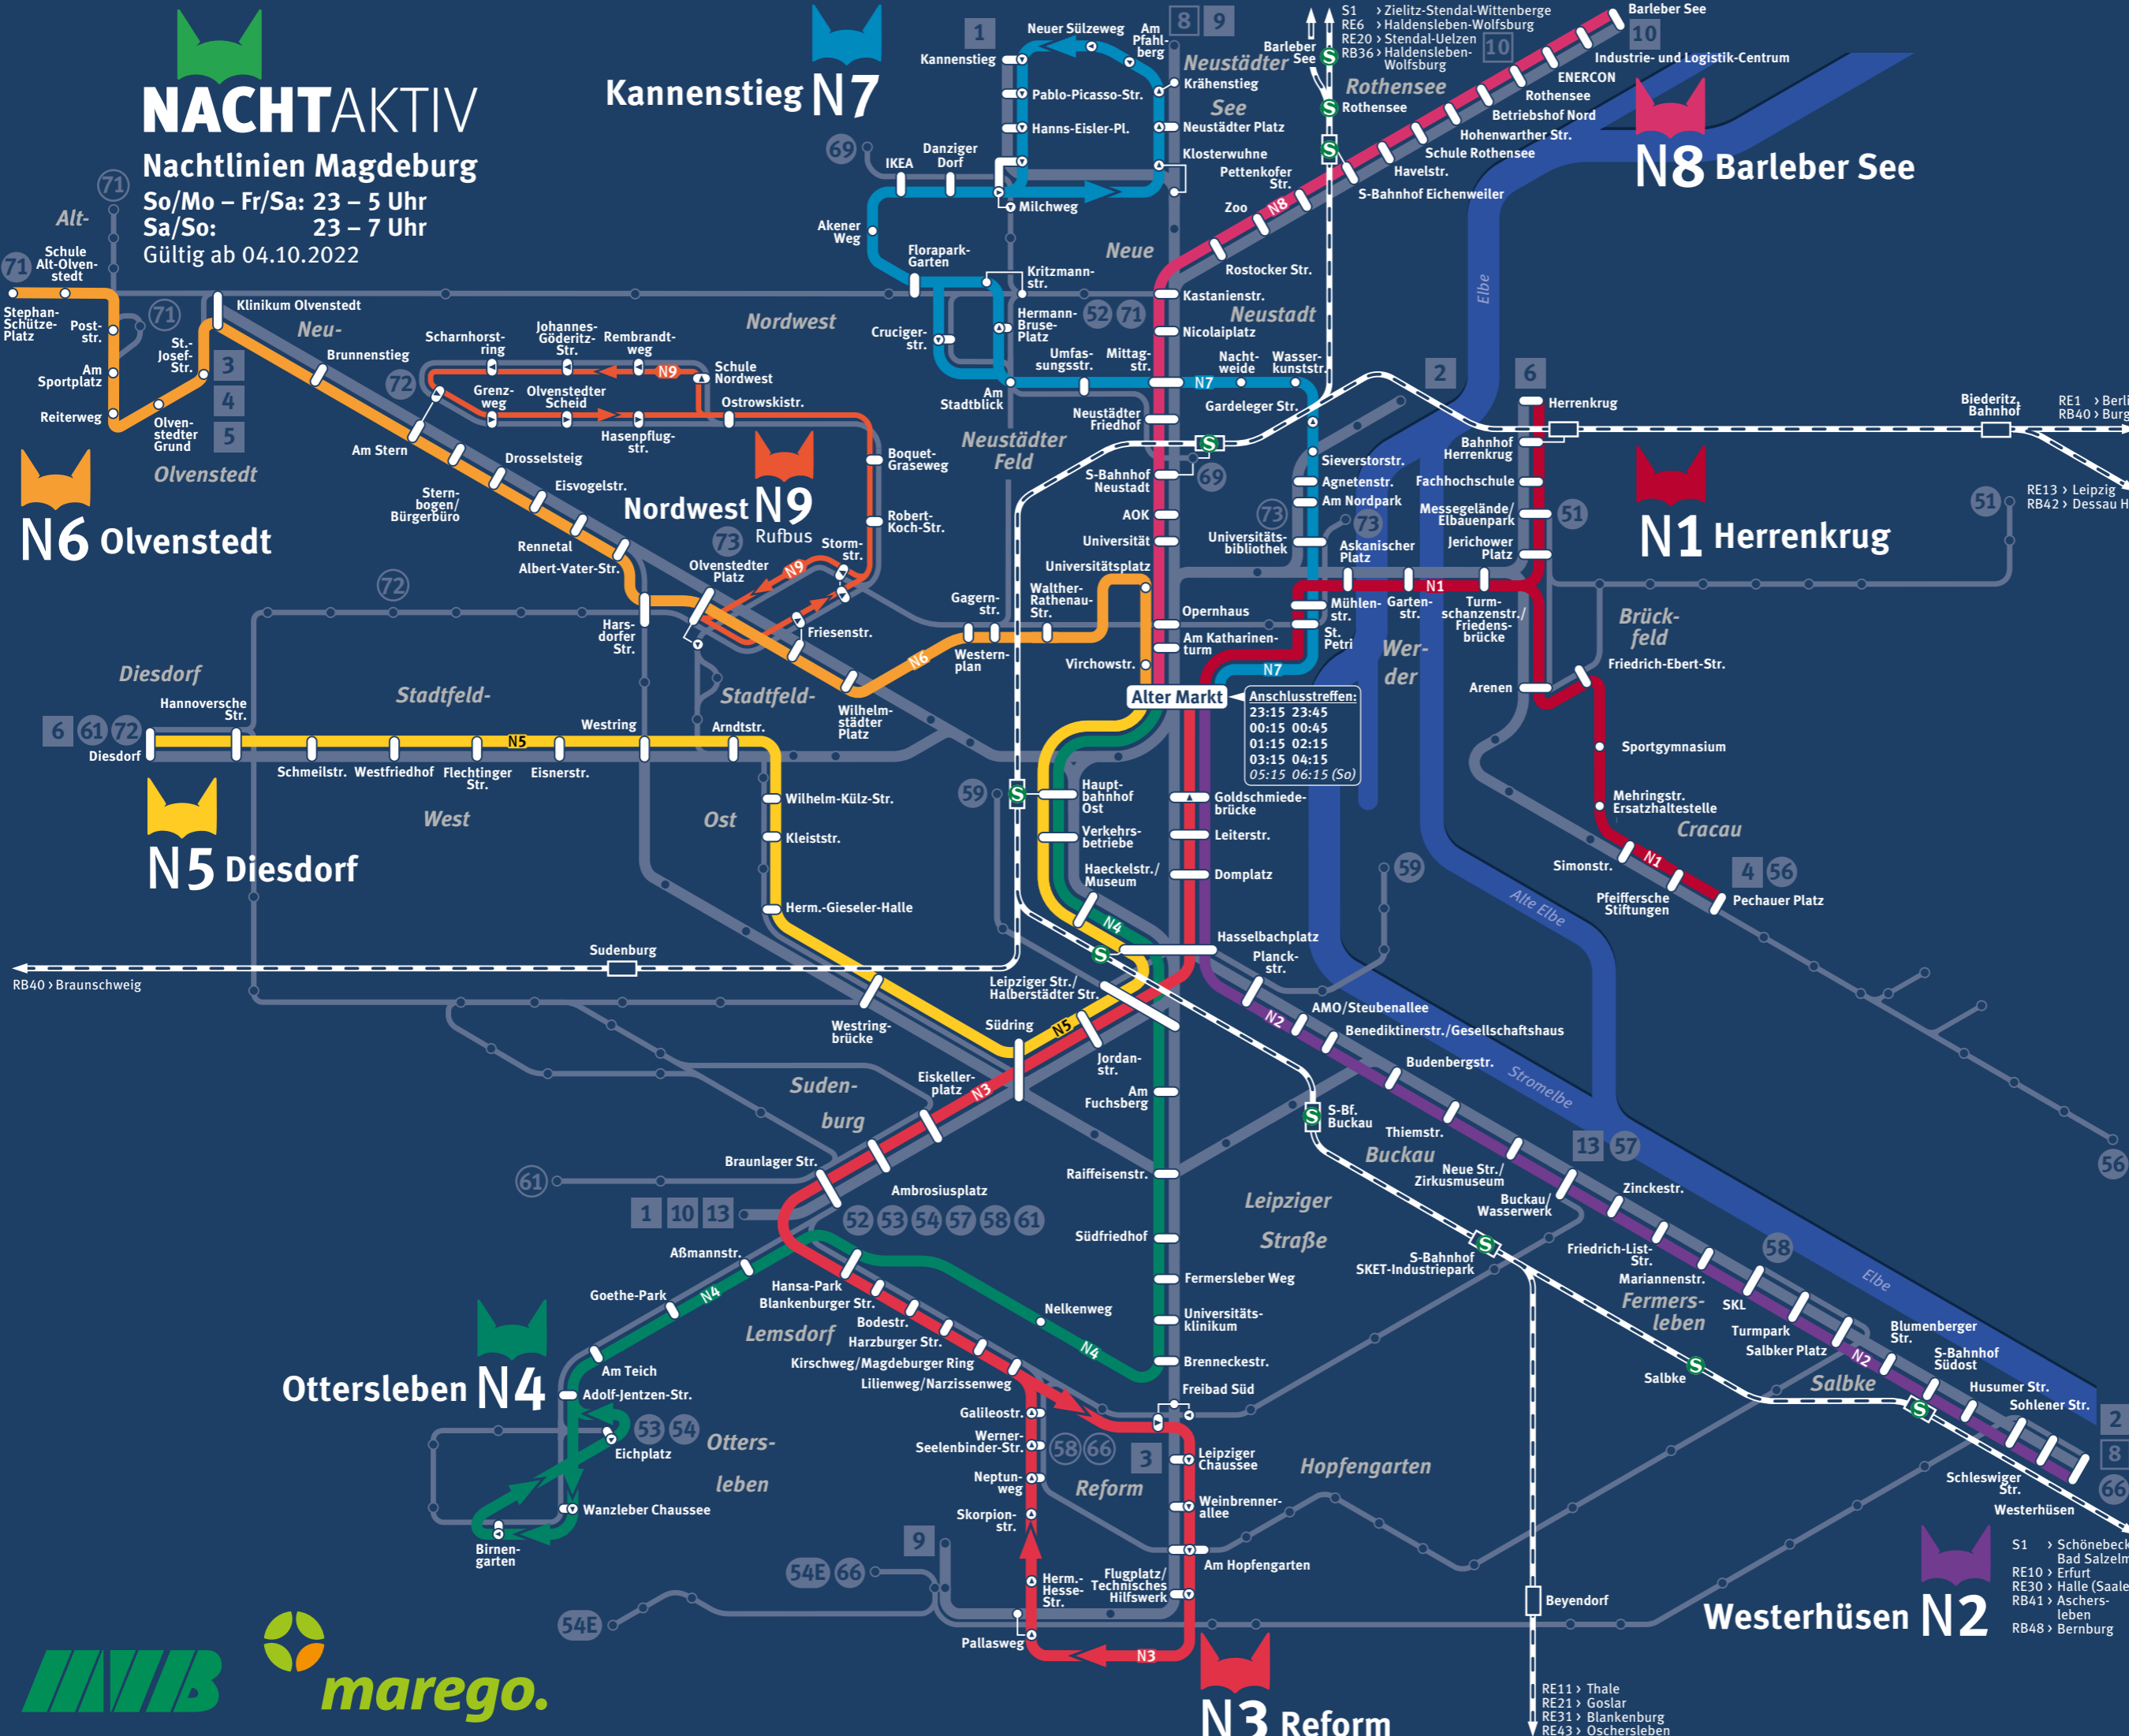

NACHTAKTIV

Nachtlinien Magdeburg

So/Mo – Fr/Sa: 23 – 5 Uhr
Sa/So: 23 – 7 Uhr

Gültig ab 04.10.2022

NACHTAKTIV

Nachtlinien Night lines

- **N1** Alter Markt - Askanischer Platz - Herrenkrug / Pechauer Platz
- **N2** Alter Markt - Hasselbachplatz - Buckau - Salbke - Westerhüsen
- **N3** Alter Markt - Hasselbachplatz - Braunlager Str. - Hansapark - Lemsdorf - Schleifenfahrt Reform
- **N4** Alter Markt - Hasselbachplatz - Leipziger Str. - Uniklinik - Hansapark - Halberstädter Ch. - Schleifenfahrt Ottersleben
- **N5** Alter Markt - Hasselbachplatz - Südring - Diesdorf
- **N6** Alter Markt - W.-Rathenau-Str. - Ebandorfer Str. - Olvenstedter Pl. - Drosselsteig - Alt-Olvenstedt - Stephan-Schütze-Platz
- **N7** Alter Markt - Unibibliothek - Leipziger Str. - Sieverstorstr. - Mittagstr. - Neustädter Feld - IKEA - Neustädter Platz - Schleifenfahrt Krähenstieg - Kannenstieg
- **N8** Alter Markt - Opernhaus - S-Bf. Neustadt - Kastanienstr. - Zoo - Barleber See
- **N9** Rufbus - Anschluss an Linie N6 Olvenstedter Platz - Lorenzweg - Schleife Nordwest über Am Stern Bestellung 30 min vor Abfahrt unter 0391 / 548-12 12

Rundum-Anschluss Linien N1-N8 am Alten Markt

Connections between lines N1-N8 at stop Alter Markt

täglich daily

23:15 Uhr	23:45 Uhr
00:15 Uhr	00:45 Uhr
01:15 Uhr	
02:15 Uhr	
03:15 Uhr	
04:15 Uhr	

sonn-/feiertags sun-/holidays