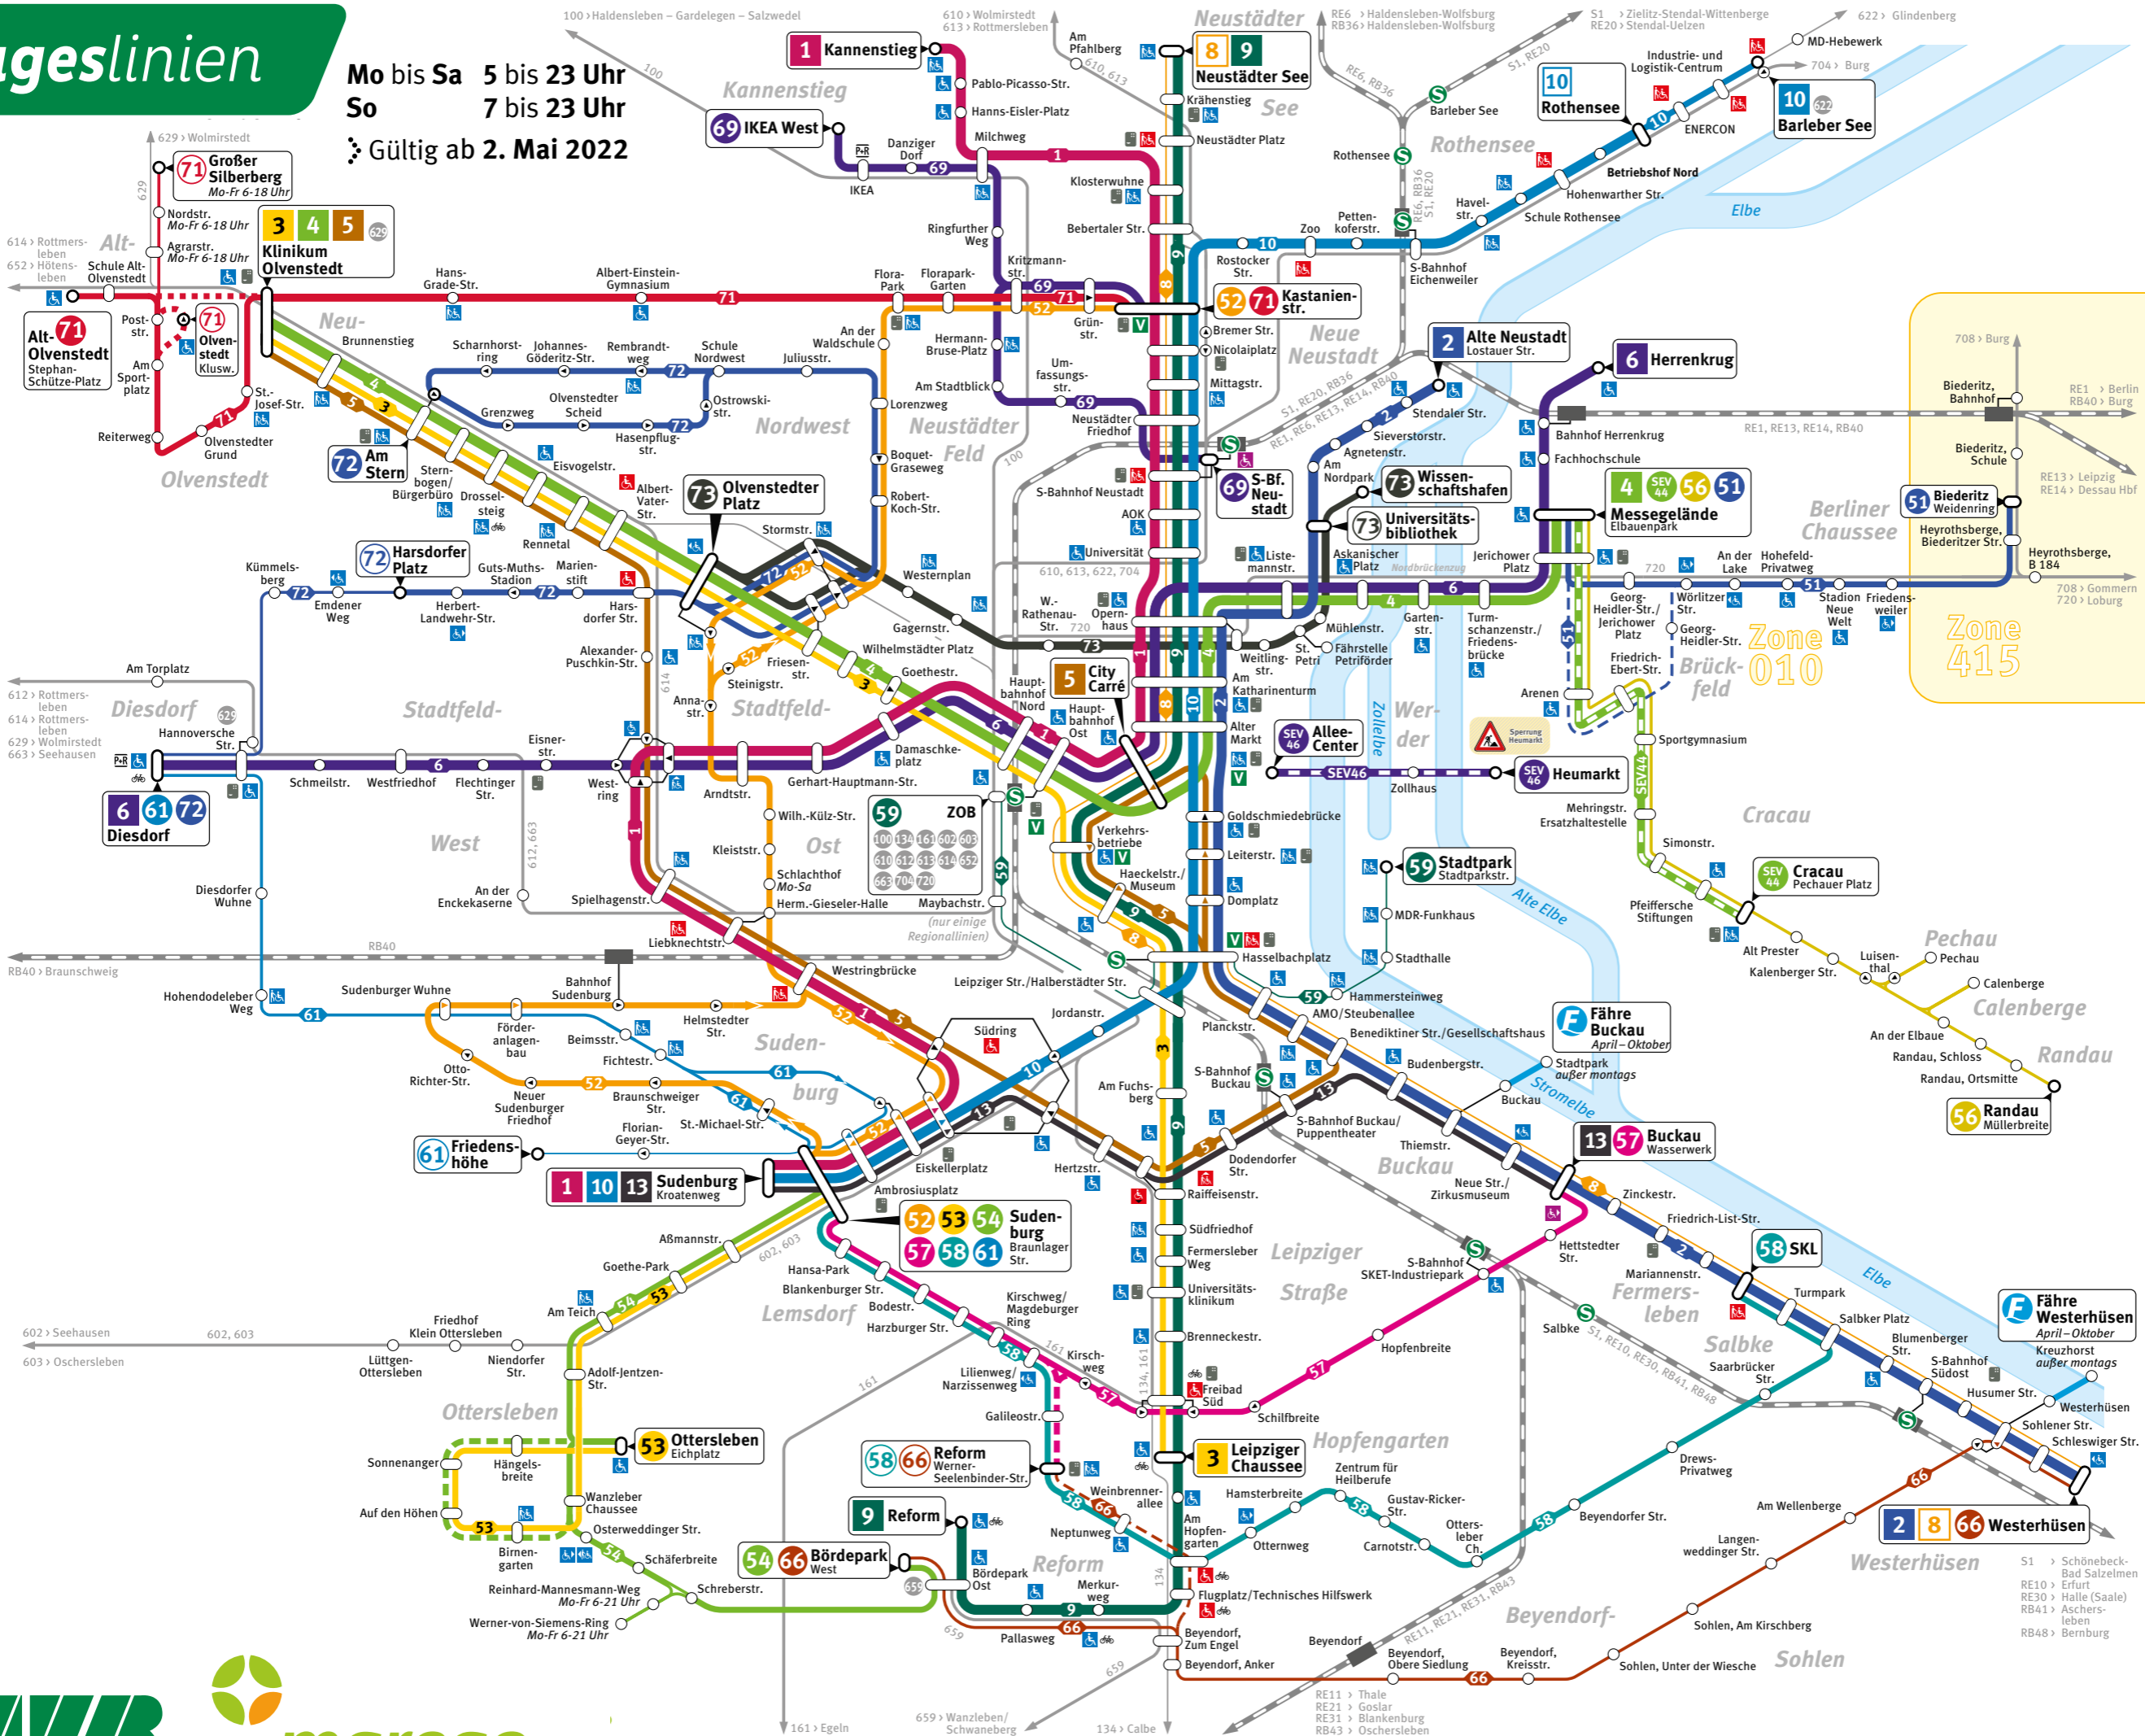

Tageslinien

Mo bis Sa 5 bis 23 Uhr
 So 7 bis 23 Uhr
 Gültig ab 2. Mai 2022

Tram Straßenbahnliesen Tram lines

- 1 Kannenstieg - Alter Markt - Hauptbahnhof Ost - Westring - Südring - Sudenburg
- 2 Alte Neustadt - Alter Markt - Leiterstraße - Hasselbachplatz - Westerrhusen
- 3 Leipziger Chaussee - Hasselbachplatz - Hauptbahnhof Ost - Klinikum Olvenstedt
- 4 Messegelände - Alter Markt - Hauptbahnhof Ost - Olvenstedter Platz - Klinikum Olvenstedt
- 5 Klinikum Olvenstedt - Westring - Südring - S-Bahnhof Buckau/Puppentheater - Hasselbachplatz - City Carré
- 6 Diesdorf - Westring - Hauptbahnhof Ost - Alter Markt - Askanischer Platz - Herrenkrug
- 8 Einzelfahrten: Neustädter See - Alter Markt - Hasselbachplatz - Westerrhusen
- 9 Neustädter See - Alter Markt - Verkehrsbetriebe - Hasselbachplatz - Leipziger Chaussee - Reform
- 10 Barleber See - Rothensee - Zoo/Pettenkofenstr. - Alter Markt - Leiterstraße - Hasselbachplatz - Sudenburg
- 13 Sudenburg - Südring - S-Bahnhof Buckau/Puppentheater - Buckau

SEV Schienenersatzverkehr rail replacement bus service

- SEV 44 Messegelände - Cracau
- SEV 46 Allee-Center - Heumarkt

Takte Frequency

Montag-Freitag 6 Uhr bis 18 Uhr
 Monday-Friday 6 am till 6 pm

- Alle 10 Minuten*
Every 10 minutes
- 6-8 Uhr & 13-17 Uhr: alle 10 Minuten*
8-13 Uhr & 17-18 Uhr: alle 20 Minuten*
6-8 am & 1-5 pm: every 10 minutes
8 am - 1 pm & 5-6 pm: every 20 minutes
- Alle 20-30 Minuten*
Every 20-30 minutes
- Alle 40-120 Minuten
Every 40-120 minutes
- Einzelfahrten
Single trips