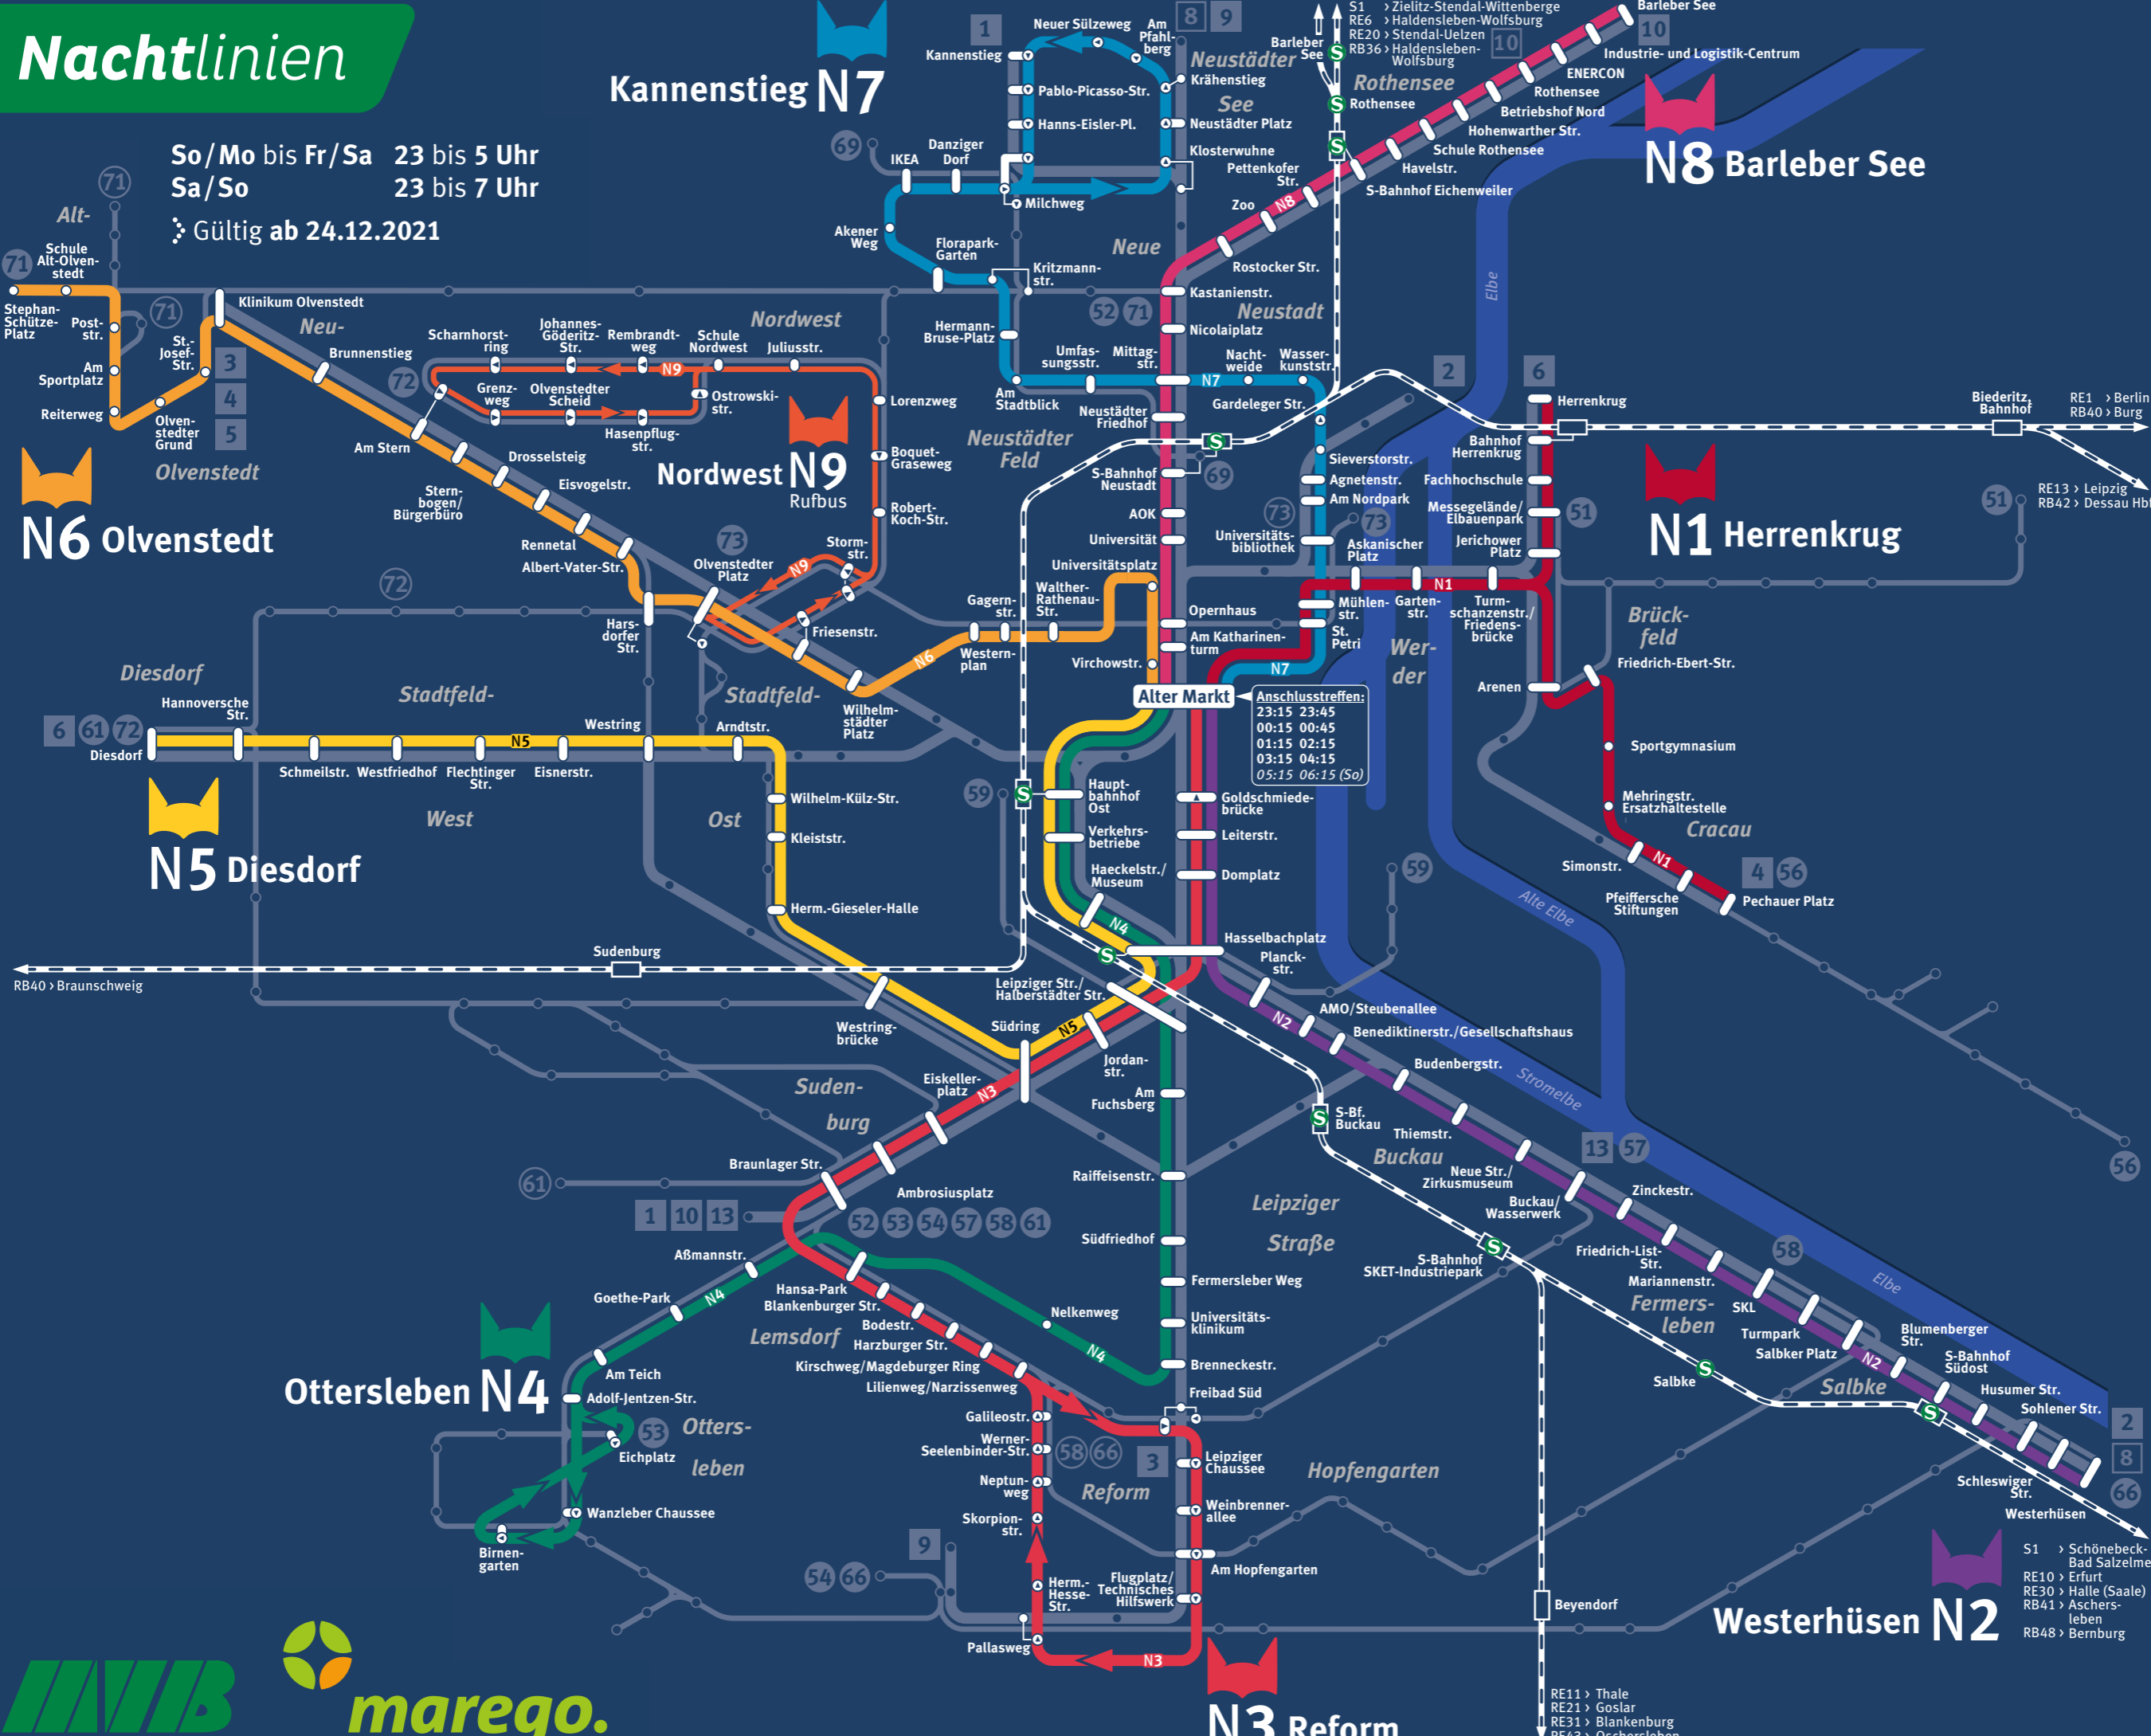

Nachtlinien

So/Mo bis Fr/Sa 23 bis 5 Uhr
Sa/So 23 bis 7 Uhr

Gültig ab 24.12.2021

Anschlusszeiten:
23:15 23:45
00:15 00:45
01:15 02:15
03:15 04:15
05:15 06:15 (So)

NACHTAKTIV

Nachtlinien Night lines

- **N1** Alter Markt - Askanischer Platz - Herrenkrug / Pechauer Platz
- **N2** Alter Markt - Hasselbachplatz - Buckau - Salbke - Westerhüsen
- **N3** Alter Markt - Hasselbachplatz - Braunlager Str. - Hansapark - Lemsdorf - Schleifenfahrt Reform
- **N4** Alter Markt - Hasselbachplatz - Leipziger Str. - Uniklinik - Hansapark - Halberstädter Ch. - Schleifenfahrt Ottersleben
- **N5** Alter Markt - Hasselbachplatz - Südring - Diesdorf
- **N6** Alter Markt - W.-Rathenau-Str. - Olvenstedter Pl. - Drosselsteig - Alt-Olvenstedt - Stephan-Schütze-Platz
- **N7** Alter Markt - Unibibliothek - Agnetenstr. - Sieverstorstr. - Mittagstr. - Neustädter Feld - IKEA - Neustädter Platz - Schleifenfahrt Krähenstieg - Kannenstieg
- **N8** Alter Markt - Opernhaus - S-Bf. Neustadt - Kastanienstr. - Zoo - Barleber See
- **N9** Rufbus - Anschluss an Linie N6 Olvenstedter Platz - Lorenzweg - Schleife Nordost über Am Stern Bestellung 30 min vor Abfahrt unter 0391 / 548-12 12

05:15 Uhr
06:15 Uhr

Legende Legend

- 57 Buslinie Endhaltestelle
Bus line at day terminus
- Haltestelle nur am Tage
Bus stop at day only
- Strecke mit Bus nur am Tage
Bus route at day only
- Haltestelle mit 24-Stunden-Betrieb
Stop with 24 hours-service
- Haltestelle nur mit NACHTAKTIV
Stop of night bus only
- NACHTAKTIV-Linie hält nur in angegebener Richtung
Night bus stop in given direction only
- Hält nur in angegebener Richtung
Stop in given direction only
- 24-Stunden-Haltestelle mit unterschiedlichen Standorten
24 hours-stop with differing locations
- Eisenbahn
Railway
- Bahnhof S-Bahnhof
Station Station of suburban trains
- Straßenbahnstrecke nur am Tage
Tram route at day only
- Straßenbahnlinie Endhaltestelle
Tram line terminus