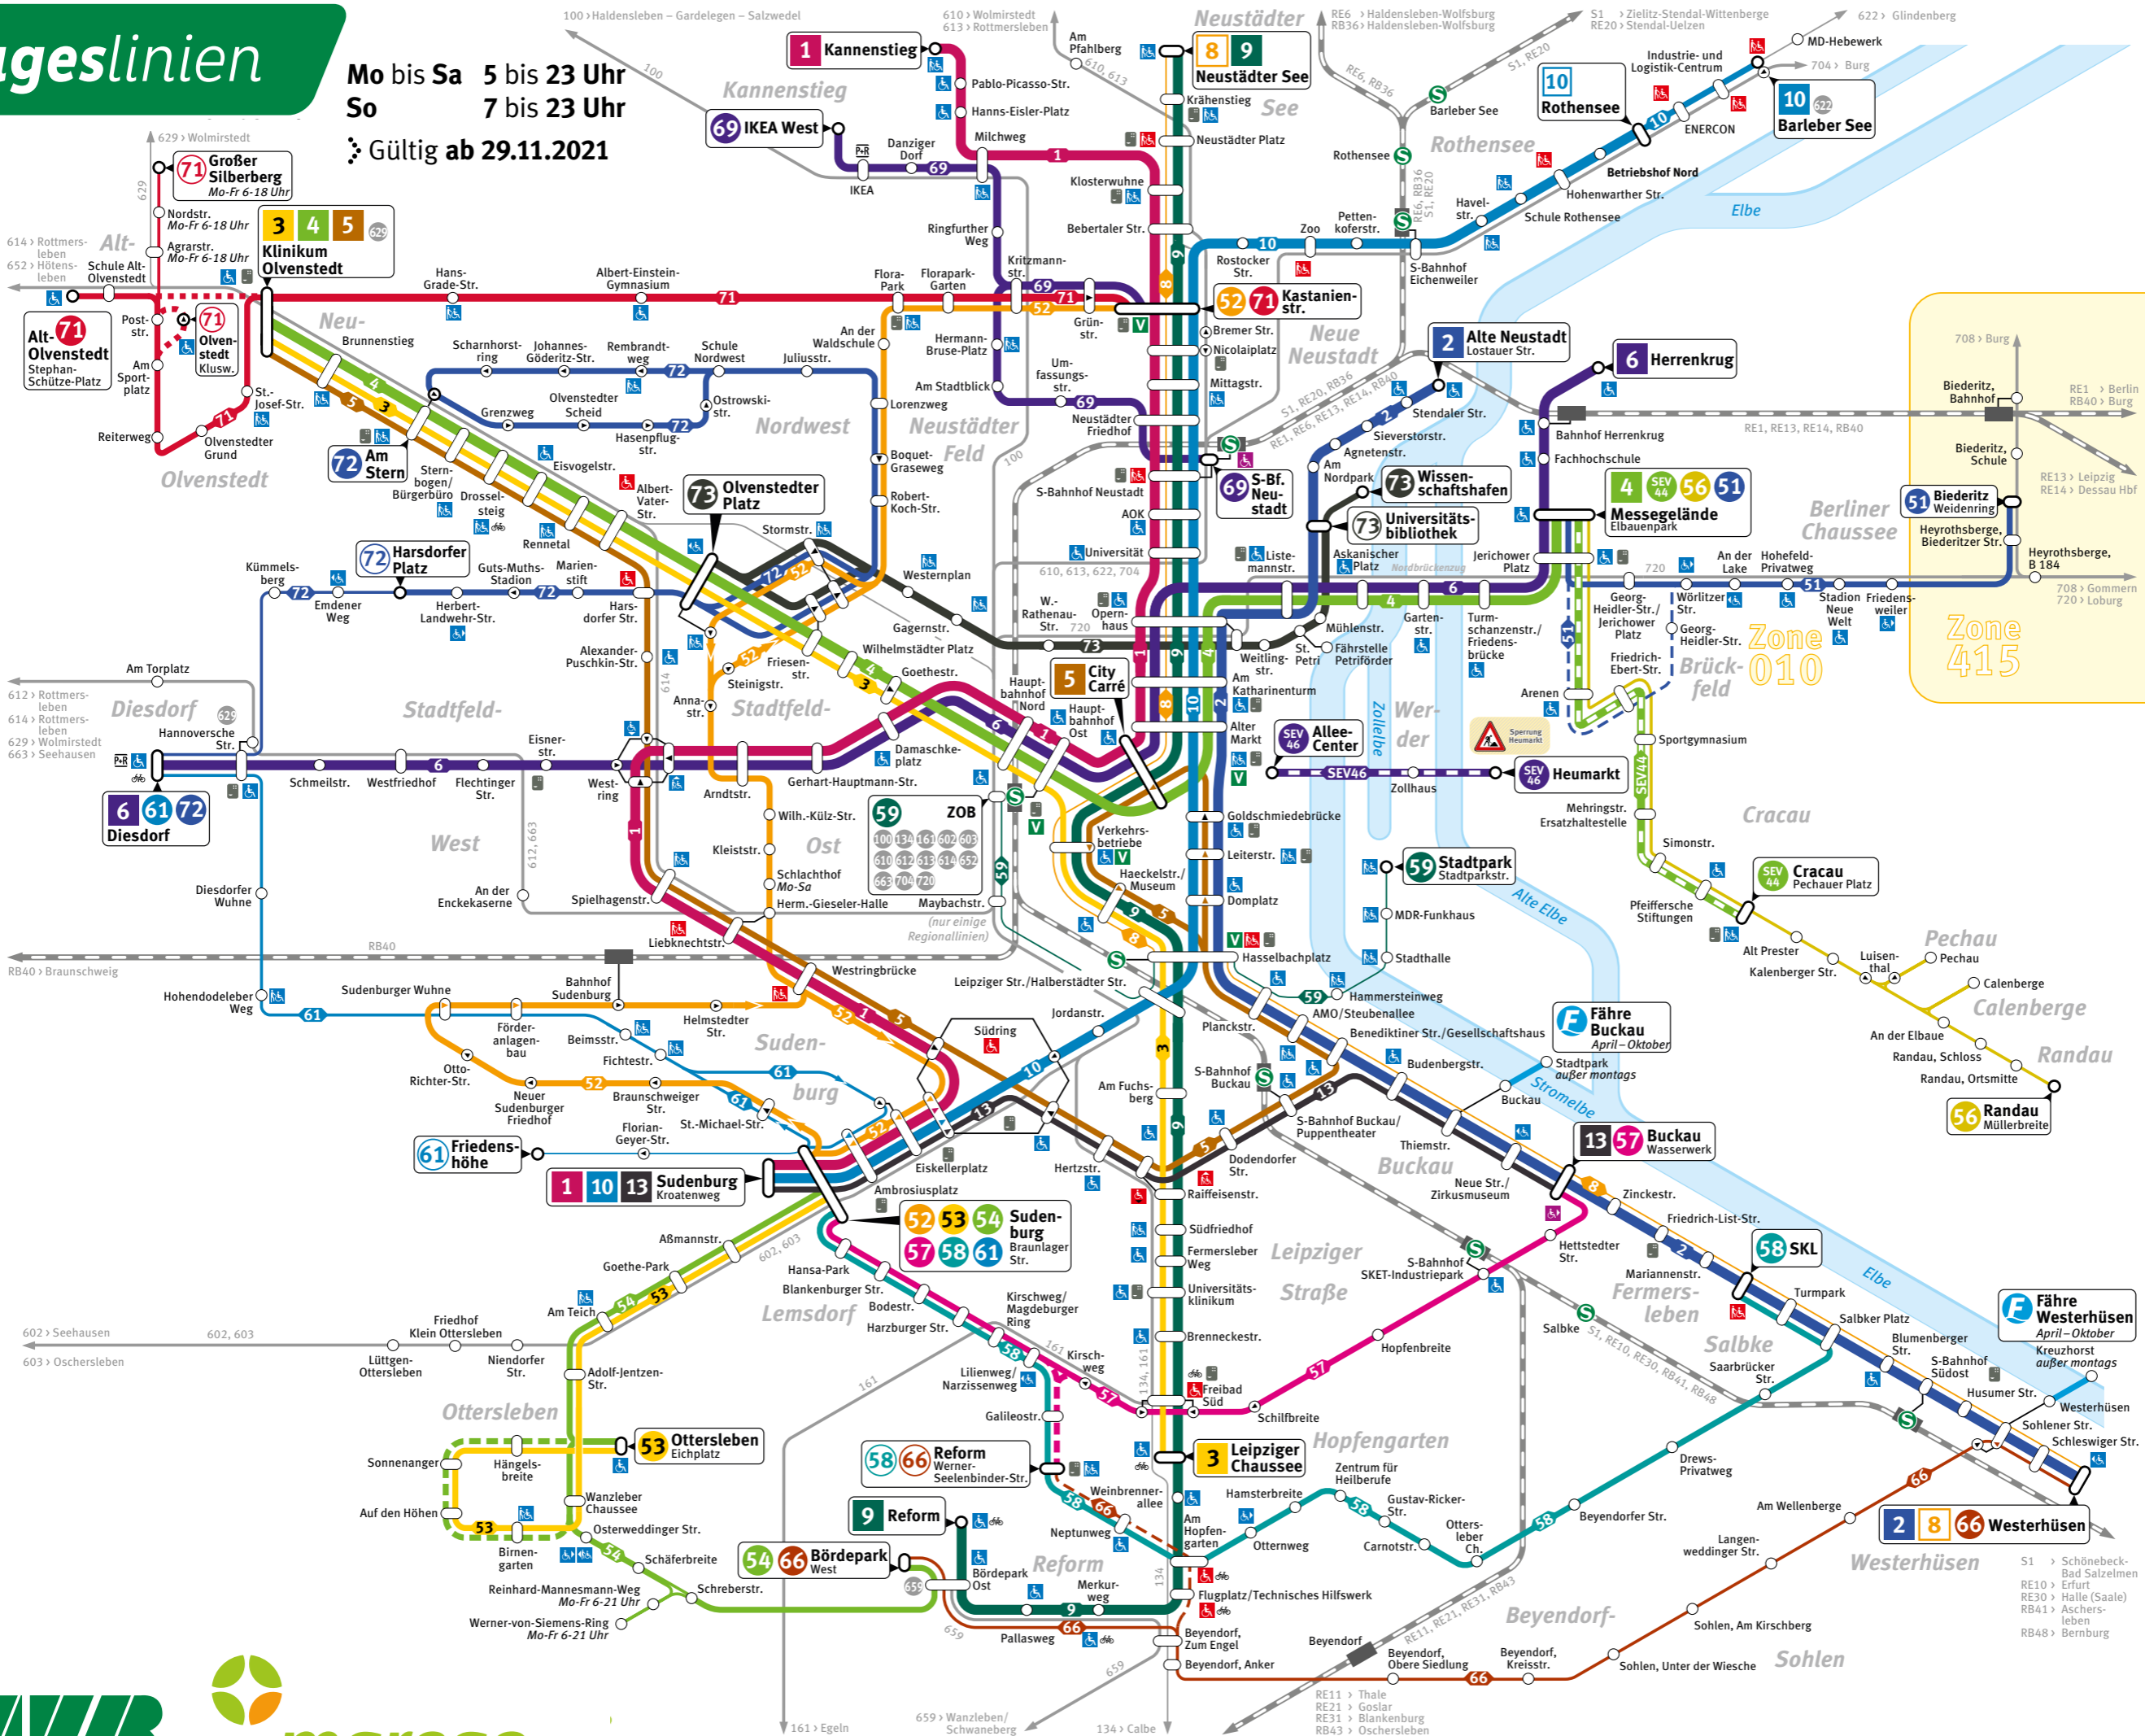

Tageslinien

Mo bis Sa 5 bis 23 Uhr
 So 7 bis 23 Uhr
 Gültig ab 29.11.2021

Tram Straßenbahnlinien Tram lines

- 1 Kannenstieg - Alter Markt - Hauptbahnhof Ost - Westring - Südring - Sudenburg
- 2 Alte Neustadt - Alter Markt - Leiterstraße - Hasselbachplatz - Westerröhren
- 3 Leipziger Chaussee - Hasselbachplatz - Hauptbahnhof Ost - Klinikum Olvenstedt
- 4 Messegelände - Alter Markt - Hauptbahnhof Ost - Olvenstedter Platz - Klinikum Olvenstedt
- 5 Klinikum Olvenstedt - Westring - Südring - S-Bahnhof Buckau/Puppentheater - Hasselbachplatz - City Carré
- 6 Diesdorf - Westring - Hauptbahnhof Ost - Alter Markt - Askanischer Platz - Herrenkrug
- 8 Einzelfahrten: Neustädter See - Alter Markt - Hasselbachplatz - Westerröhren
- 9 Neustädter See - Alter Markt - Verkehrsbetriebe - Hasselbachplatz - Leipziger Chaussee - Reform
- 10 Barleber See - Rothensee - Zoo/Pettenkoferstr. - Alter Markt - Leiterstraße - Hasselbachplatz - Sudenburg
- 13 Sudenburg - Südring - S-Bahnhof Buckau/Puppentheater - Buckau

SEV Schienenersatzverkehr rail replacement bus service

- SEV 44 Messegelände - Cracau
- SEV 46 Allee-Center - Heumarkt

Takte Frequency

Montag-Freitag 6 Uhr bis 18 Uhr
 Monday-Friday 6 am till 6 pm

- Alle 10 Minuten* Every 10 minutes
- 6-8 Uhr & 13-17 Uhr: alle 10 Minuten* 8-13 Uhr & 17-18 Uhr: alle 20 Minuten* 6-8 am & 1-5 pm: every 10 minutes 8 am - 1 pm & 5-6 pm: every 20 minutes
- Alle 20-30 Minuten* Every 20-30 minutes
- Alle 40-120 Minuten Every 40-120 minutes
- Einzelfahrten Single trips