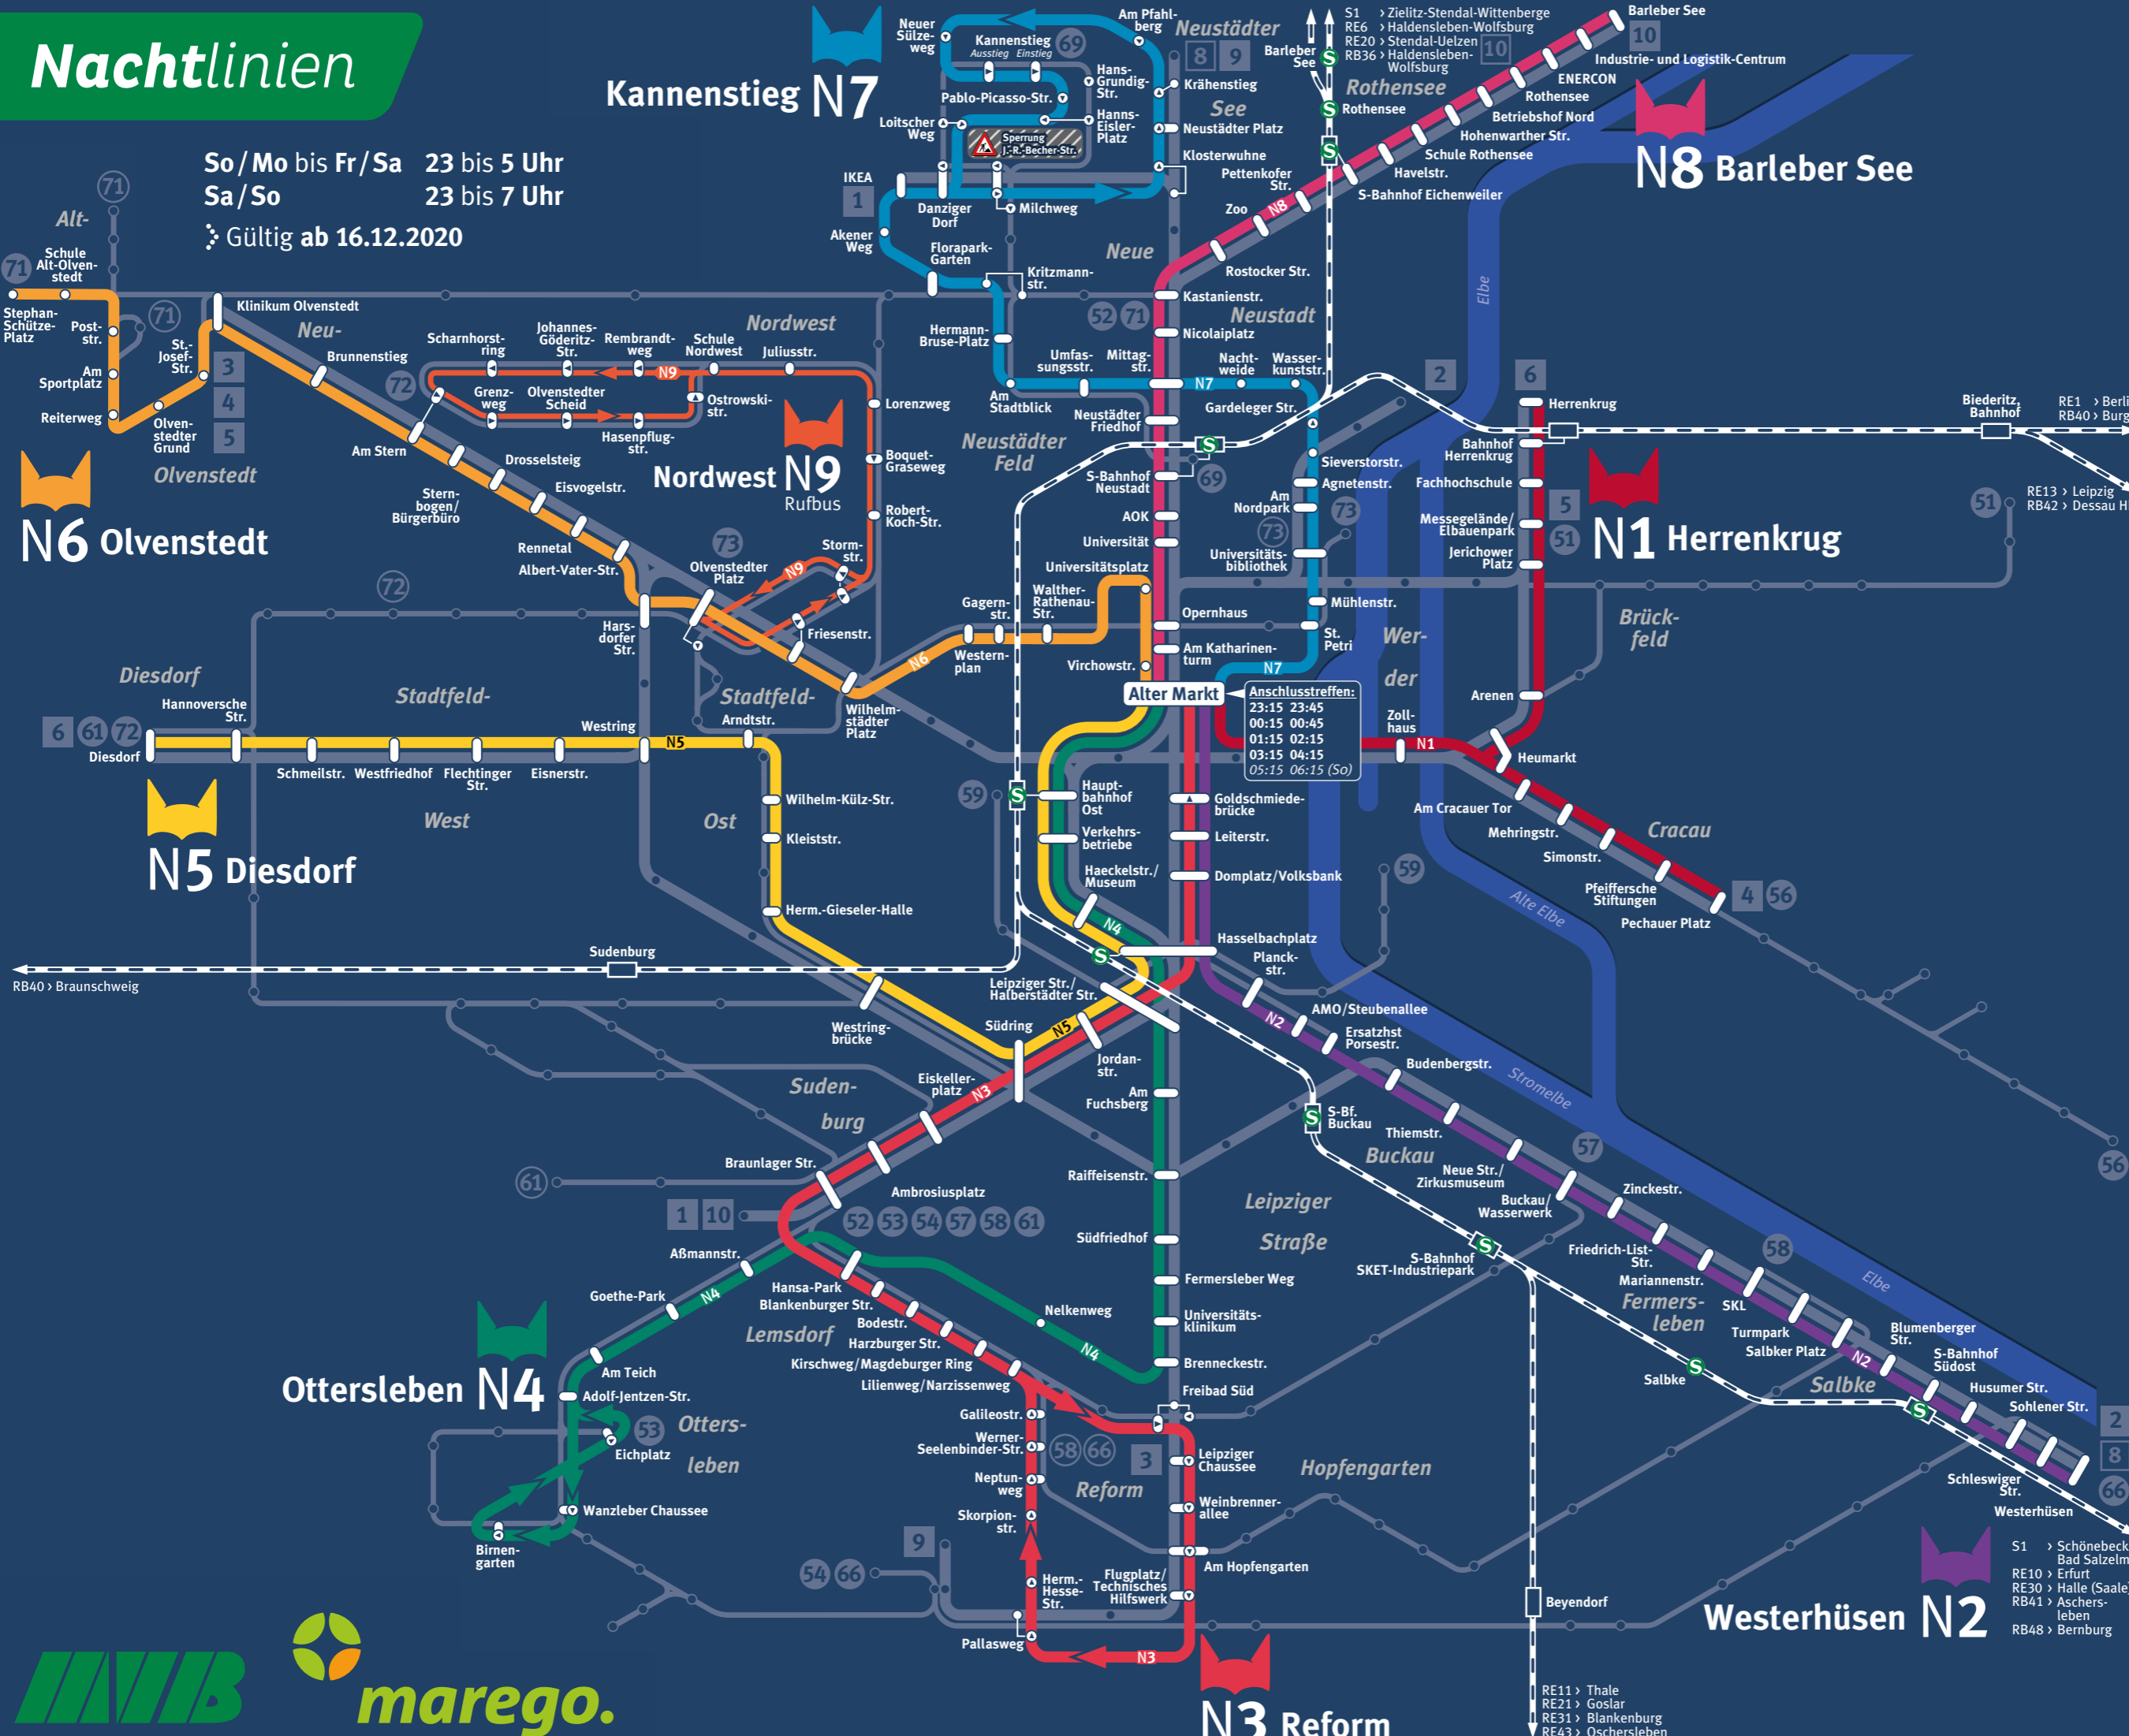

Nachtlinien

So / Mo bis Fr / Sa 23 bis 5 Uhr
 Sa / So 23 bis 7 Uhr

Gültig ab 16.12.2020

- ## NACHTAKTIV
- ### Nachtlinien Night lines
- N1** Alter Markt - Zollhaus - Cracau - Arenen - Herrenkrug
 - N2** Alter Markt - Hasselbachplatz - Buckau - Salbke - Westerhüsen
 - N3** Alter Markt - Hasselbachplatz - Braunlager Str. - Hansapark - Lemsdorf - Schleifenfahrt Reform
 - N4** Alter Markt - Hasselbachplatz - Leipziger Str. - Uniklinik - Hansapark - Halberstädter Ch. - Schleifenfahrt Ottersleben
 - N5** Alter Markt - Hasselbachplatz - Südring - Arndtstr. - Diesdorf
 - N6** Alter Markt - W.-Rathenau-Str. - Olvenstedter Pl. - Drosselsteig - Alt-Olvenstedt - Stephan-Schütze-Platz
 - N7** Alter Markt - Unibibliothek - Agnetenstr. - S-Bahn Nordpark - Mittagstr. - Neustädter Feld - IKEA - Neustädter Platz - Schleifenfahrt Krähnenstieg - Kannenstieg
 - N8** Alter Markt - Opernhaus - S-Bf. Neustadt - Kastanienstr. - Zoo - Barleber See
 - N9** Rufbus - Anschluss an Linie N6 Olvenstedter Platz - Lorenzweg - Schleife Nordwest über Am Stern Bestellung 30 min vor Abfahrt unter 0391 / 548-12 12

Rundum-Anschluss

Linien N1-N8 am Alten Markt

Connections between lines N1-N8 at stop Alter Markt

täglich daily

| | |
|-----------|-----------|
| 23:15 Uhr | 23:45 Uhr |
| 00:15 Uhr | 00:45 Uhr |
| 01:15 Uhr | |
| 02:15 Uhr | |
| 03:15 Uhr | |
| 04:15 Uhr | |