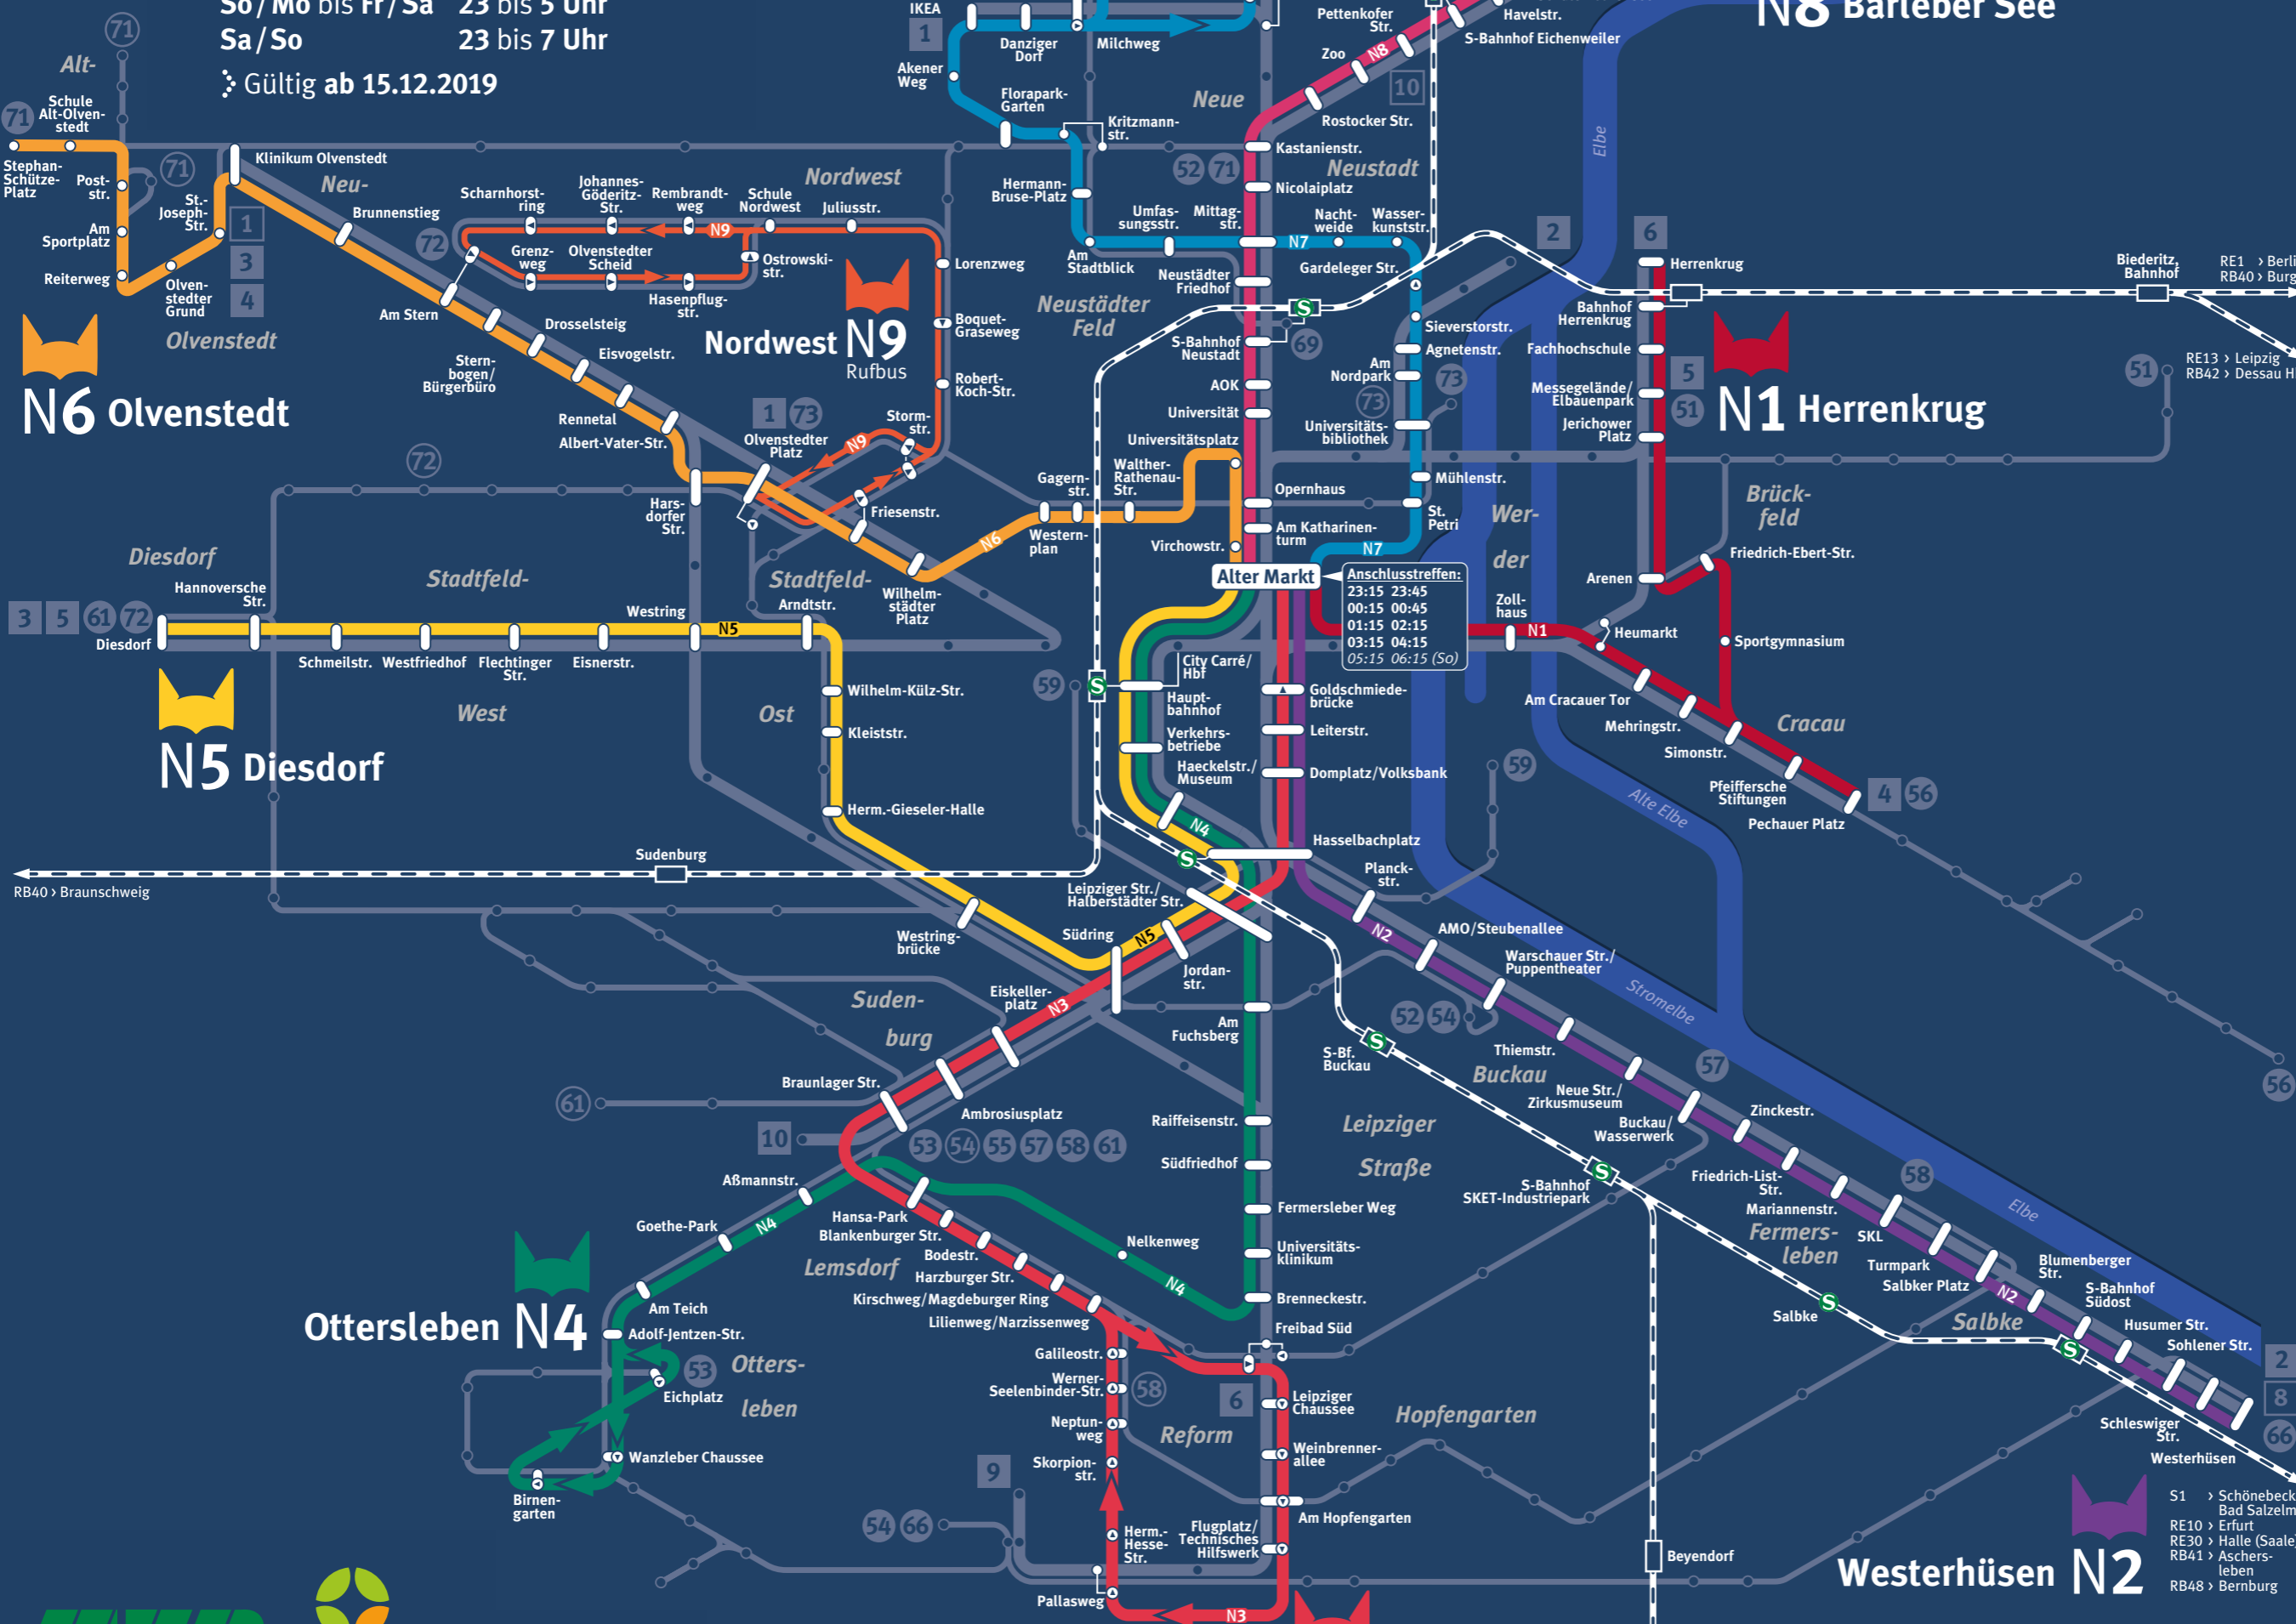

# Nachtlinien

So/Mo bis Fr/Sa 23 bis 5 Uhr  
Sa/So 23 bis 7 Uhr

Gültig ab 15.12.2019

- ## NACHTAKTIV
- ### Nachtlinien Night lines
- N1** Alter Markt - Zollhaus - Cracauer Arenen - Herrenkrug
  - N2** Alter Markt - Hasselbachplatz - Buckau - Salbke - Westerhüsen
  - N3** Alter Markt - Hasselbachplatz - Braunlager Str. - Hansapark - Lemsdorf - Schleifenfahrt Reform
  - N4** Alter Markt - Hasselbachplatz - Leipziger Str. - Uniklinik - Hansapark - Halberstädter Ch. - Schleifenfahrt Otterleben
  - N5** Alter Markt - Hasselbachplatz - Südring - Arndtstr. - Diesdorf
  - N6** Alter Markt - W.-Rathenau-Str. - Ebendorfer Str. - Olvenstedter Pl. - Drosselsteig - Alt-Olvenstedt - Stephan-Schütze-Platz
  - N7** Alter Markt - Unibibliothek - Agnetenstr. - Sieverstorstr. - Mittagstr. - Neustädter Feld - IKEA - Neustädter Platz - Schleifenfahrt Krähenstieg - Kannenstieg
  - N8** Alter Markt - Opernhaus - S-Bf. Neustadt - Kastanienstr. - Zoo - Barleber See
  - N9** Rufbus - Anschluss an Linie N6 Olvenstedter Platz - Lorenzweg - Schleife Nordwest über Am Stern Bestellung 30 min vor Abfahrt unter 0391 / 548-12 12

05:15 Uhr	
06:15 Uhr	

- ### Legende Legend
- Buslinie Endhaltestelle Bus line at day terminus
  - Haltestelle nur am Tage Bus stop at day only
  - Strecke mit Bus nur am Tage Bus route at day only
  - Haltestelle mit 24-Stunden-Betrieb Stop with 24 hours-service
  - Haltestelle nur mit NACHTAKTIV Stop of night bus only
  - NACHTAKTIV-Linie hält nur in angegebener Richtung Night bus stop in given direction only
  - Hält nur in angegebener Richtung Stop in given direction only
  - 24-Stunden-Haltestelle mit unterschiedlichen Standorten 24 hours-stop with differing locations
  - Eisenbahn Railway
  - Bahnhof Station
  - S-Bahnhof Station of suburban trains
  - Straßenbahnstrecke nur am Tage Tram route at day only
  - Straßenbahnlinie Endhaltestelle Tram line terminus