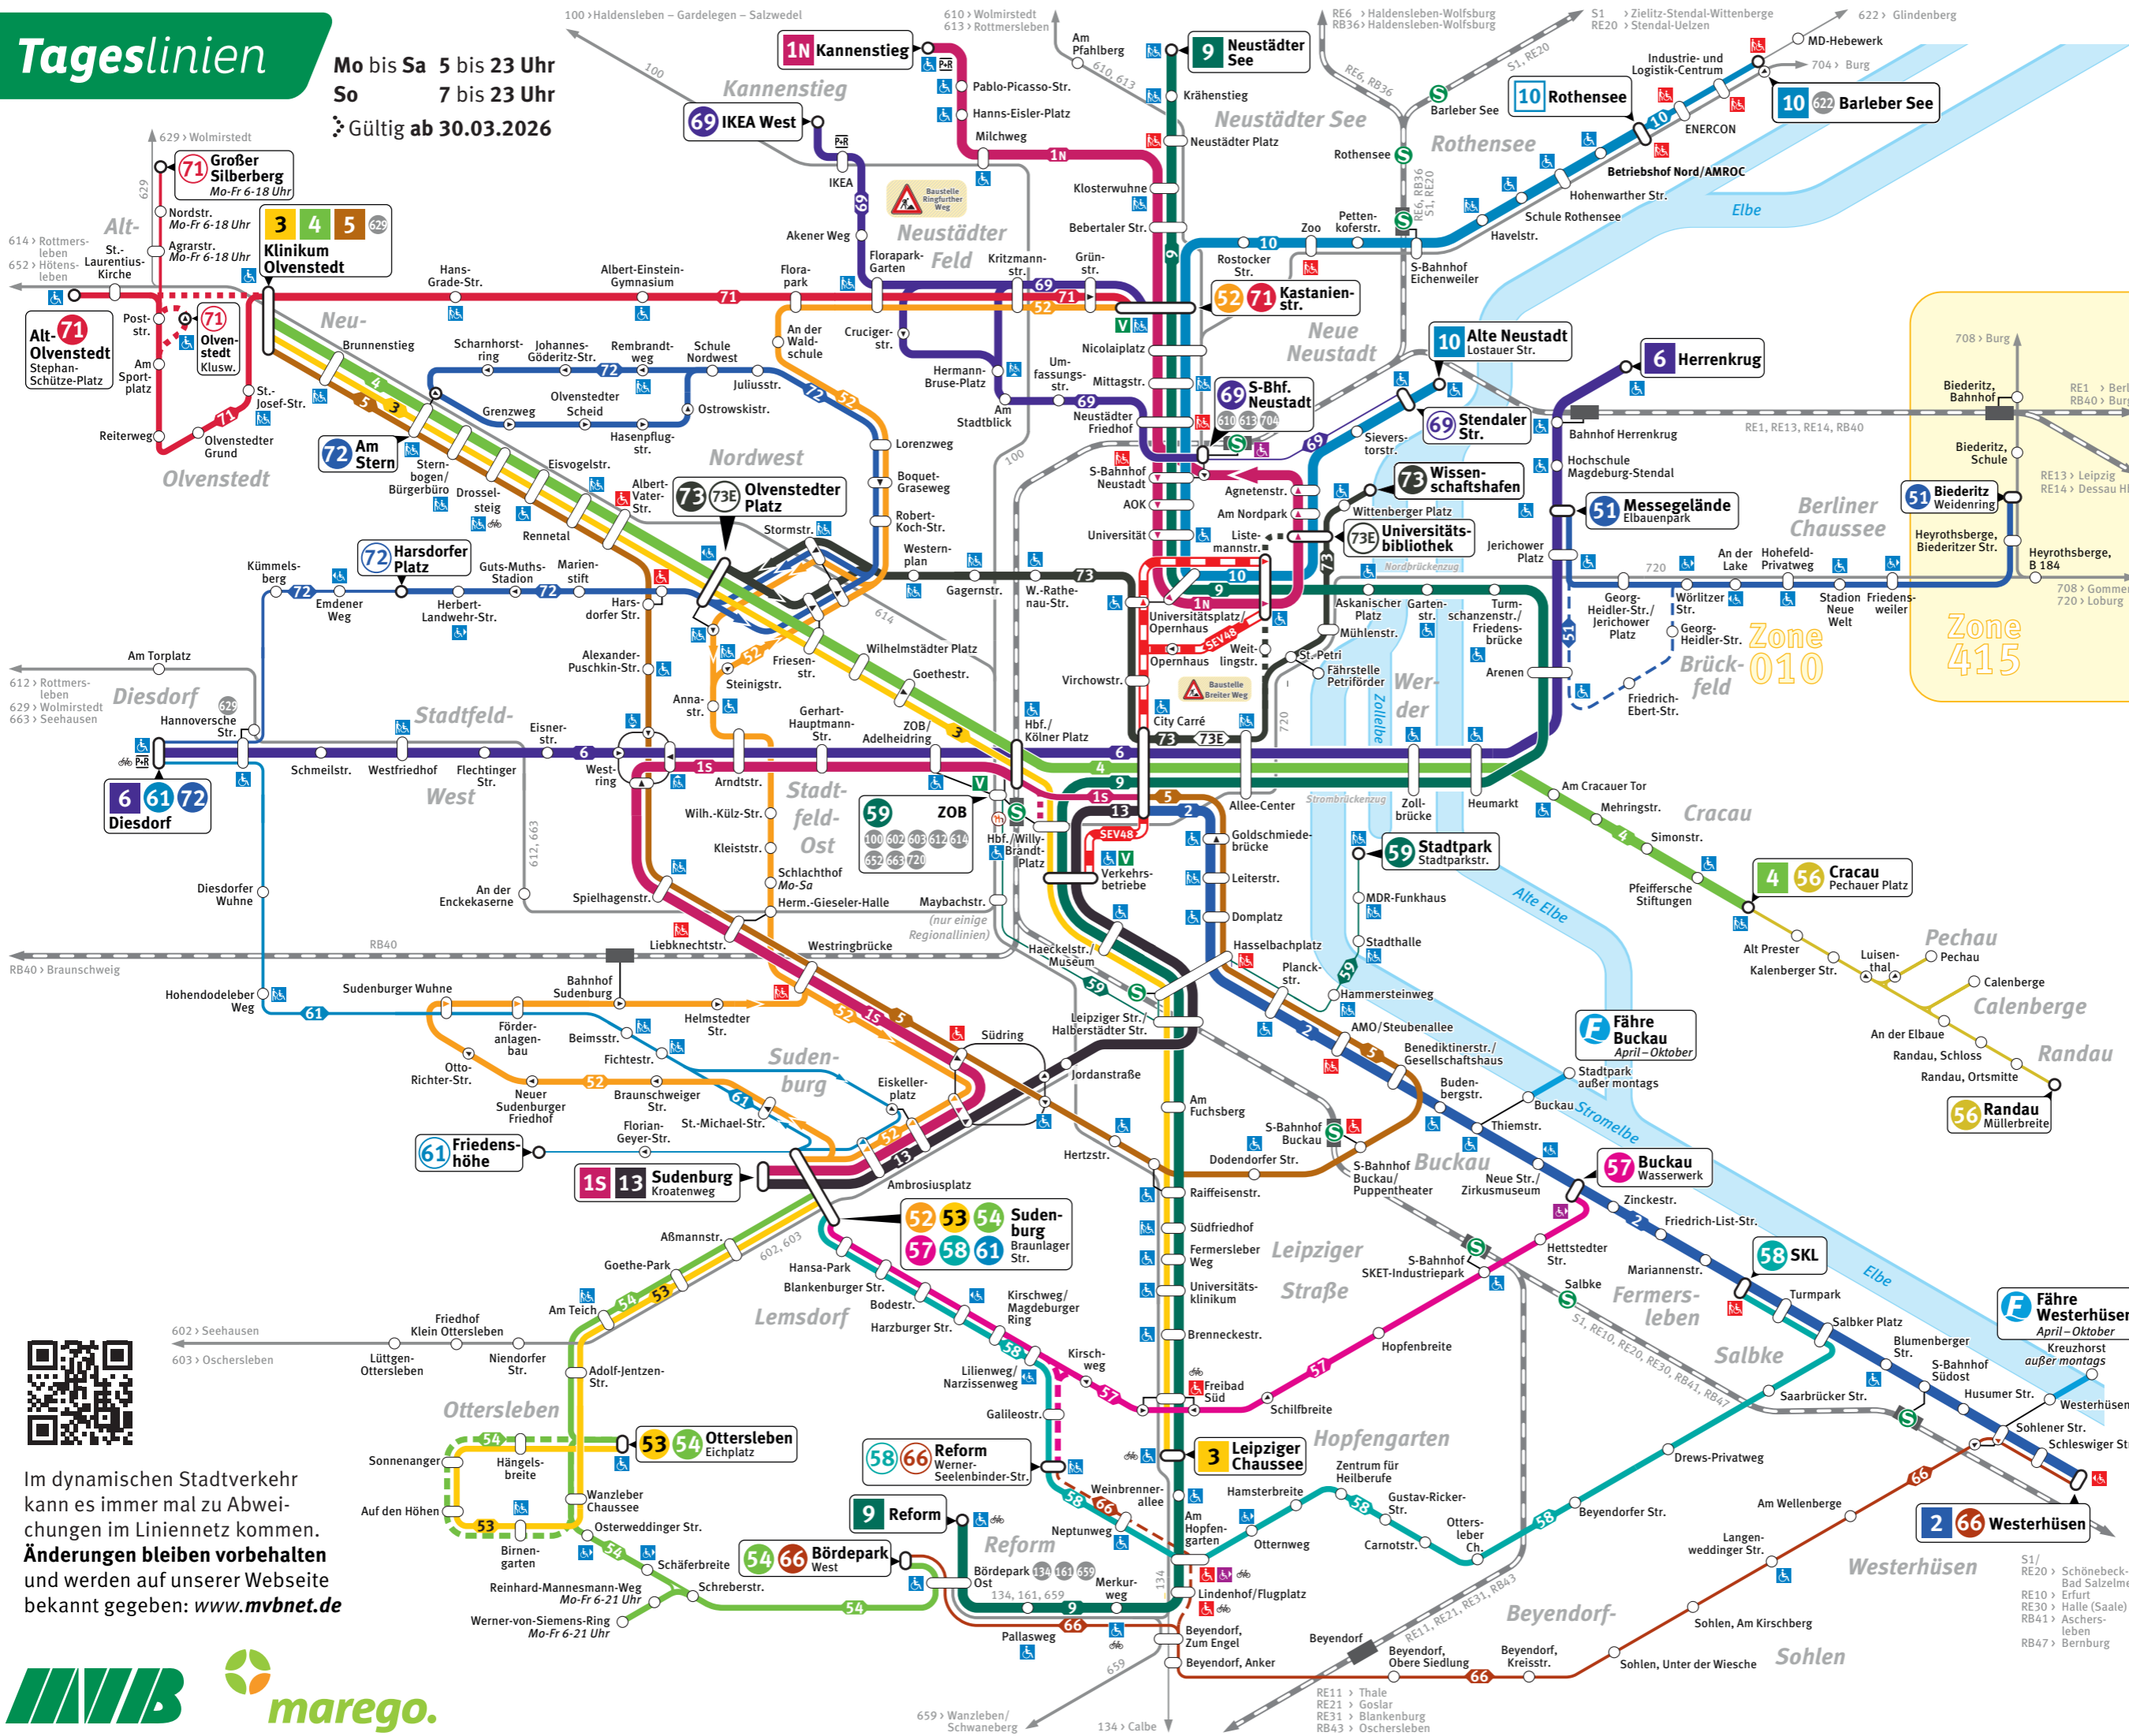

Tageslinien

Mo bis Sa 5 bis 23 Uhr
So 7 bis 23 Uhr
Gültig ab 30.03.2026

- ### Tram Straßenbahnen
- Tram lines
- 1N Kannenstieg - S-Bhf. Neustadt - Listemannstr.
 - 15 Sudenburg - Südring - Westring - Hbf./Kölner Platz - City Carré oder Hbf./Willy-Brandt-Platz
 - 2 City Carré - Hasselbachplatz - Leiterstr. - Buckau - Westerhüsen
 - 3 Leipziger Chaussee - Hasselbachplatz - Hauptbahnhof/Willy-Brandt-Platz - Klinikum Olvenstedt
 - 4 Cracau - Allee-Center - Hauptbahnhof/Kölner Platz - Olvenstedter Platz - Klinikum Olvenstedt
 - 5 Klinikum Olvenstedt - Westring - Südring - Leiterstr. - City Carré
 - 6 Diesdorf - Westring - Hauptbahnhof/Kölner Platz - Allee-Center - Arenen - Messegelände - Herrenkrug
 - 9 Neustädter See - Askanischer Platz - Allee-Center - Hbf./Willy-Brandt-Platz - Hasselbachplatz - Raiffeisenstr. - Leipziger Ch. - Reform
 - 10 Barleber See - Rothensee - Zoo - Listemannstr. - Alte Neustadt
 - 13 City Carré - Verkehrsbetriebe - Hasselbachplatz - Südring - Sudenburg
- ### BUS Buslinien
- Bus lines
- 51 Messegelände - Biederitz
 - 52 Kastanienstr. - Sudenburg
 - 53 Sudenburg - Otterleben
 - 54 Sudenburg - Bördepark West
 - 56 Cracau - Randau
 - 57 Sudenburg - Buckau
 - 58 Sudenburg - SKL
 - 59 ZOB - Stadtpark
 - 61 Diesdorf - Friedenshöhe
 - 66 Bördepark West - Westerhüsen
 - 69 IKEA West - S-Bhf. Neustadt
 - 71 St.-Schütze-Platz - Kastanienstr.
 - 72 Am Stern - Diesdorf
 - 73 Sudenburg - Olvenstedter Platz - Wissenschaftshafen

- ### SEV Schienenersatzverkehr
- Tram replacement bus
- Listemannstr. - Verkehrsbetriebe

Takte Frequency

Montag-Freitag 6 Uhr bis 18 Uhr
Monday-Friday 6 am till 6 pm

- Alle 10 Minuten Every 10 minutes
- 6-8 Uhr & 13-17 Uhr: alle 10 Minuten 8-13 Uhr & 17-18 Uhr: alle 20 Minuten
- 6-8 am & 1-5 pm: every 10 minutes 8 am-1 pm & 5-6 pm: every 20 minutes
- Alle 20-30 Minuten Every 20-30 minutes
- Alle 40-120 Minuten Every 40-120 minutes
- Einzelfahrten Single trips